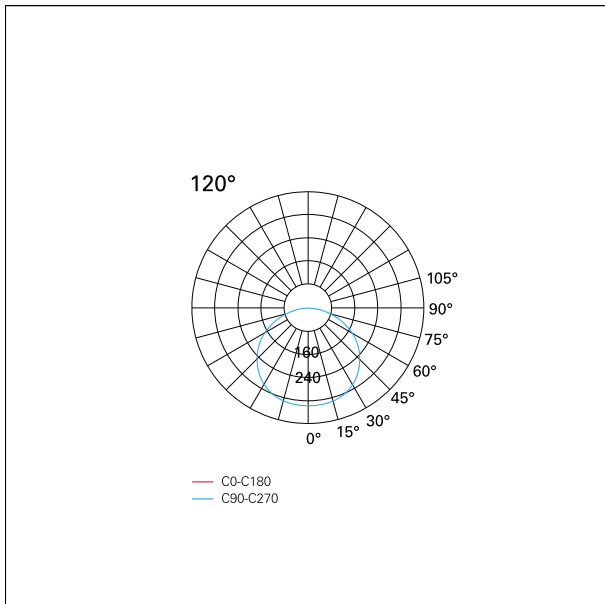

Karma Wall

AWD64540CA - Wall mounted - downlight - 48 W - 4000 K / 4000 K / CRI > 91

FOTOMETRIA

GARANZIA

periodo

5 years