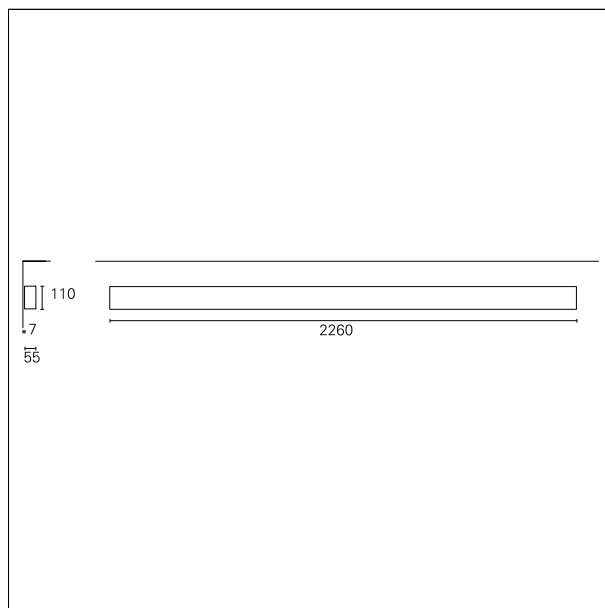

Karma Wall

AWD64540CA - Wall mounted - downlight - 48 W - 4000 K / 4000 K / CRI > 91

DESCRIZIONE

Karma è realizzata in un unico pezzo di alluminio anodizzato, verniciato in colore bianco opaco; nelle diverse configurazioni può essere installata a sospensione, a plafone e a parete; è precablata e si installa rapidamente grazie ai connettori "fast plug" e alle sospensioni regolabili in altezza. È disponibile in diverse lunghezze, si completa con moduli ottici ad elevata efficienza già completi di lenti e schede led di ultima generazione. Karma è disponibile sia come downlighter sia come uplighter/downlighter. Le versioni a doppia emissione possono essere configurate sia in unica accensione che in doppia accensione.

switch

Casambi

CARATTERISTICHE APPARECCHIO

tipo di installazione	a parete
materiale	alluminio
finitura	verniciato
colore	bianco
potenza	48 W
lumen output - emissione diretta	6320 lm
efficacia	132 lm/W
dimensioni	2260 mm.