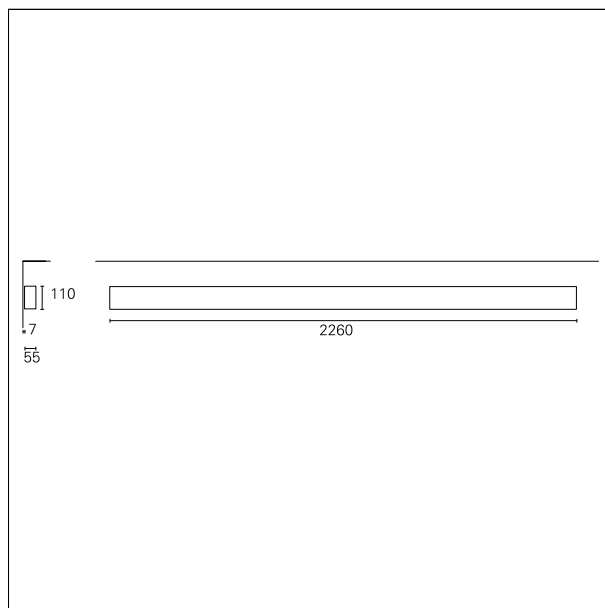

Karma Wall

AWD64540DA - Wall mounted - downlight - 48 W - 4000 K / 4000 K / CRI > 91

DESCRIZIONE

Karma è realizzata in un unico pezzo di alluminio anodizzato, verniciato in colore bianco opaco; nelle diverse configurazioni può essere installata a sospensione, a plafone e a parete; è precablata e si installa rapidamente grazie ai connettori "fast plug" e alle sospensioni regolabili in altezza. È disponibile in diverse lunghezze, si completa con moduli ottici ad elevata efficienza già completi di lenti e schede led di ultima generazione. Karma è disponibile sia come downlighter sia come uplighter/downlighter. Le versioni a doppia emissione possono essere configurate sia in unica accensione che in doppia accensione.

switch

DALI

CARATTERISTICHE APPARECCHIO

tipo di installazione
materiale
finitura
colore
potenza
lumen output - emissione diretta
efficacia
dimensioni

a parete
alluminio
verniciato
bianco
48 W
6320 lm
132 lm/W
2260 mm.