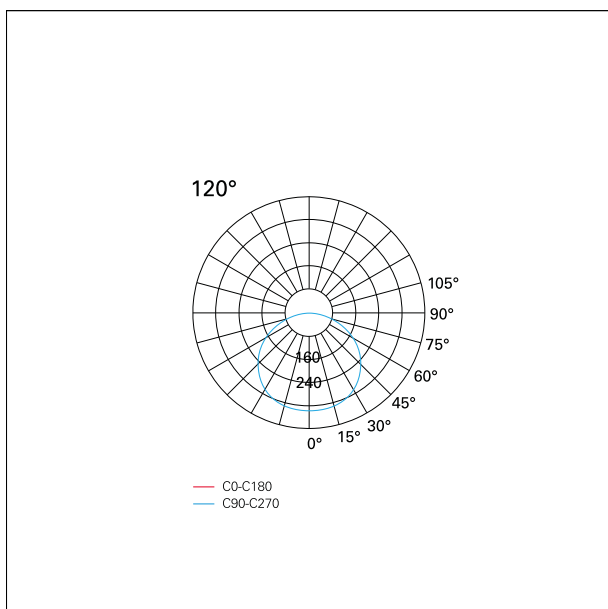

Karma Wall

AWD64540DA - Wall mounted - downlight - 48 W - 4000 K / 4000 K / CRI > 91

FOTOMETRIA

GARANZIA

periodo

5 years