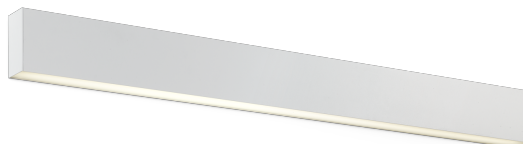

Karma Wall

AWD64540DA - Wall mounted - downlight - 48 W - 4000 K / 4000 K / CRI > 91

DESCRIZIONE

Karma è realizzata in un unico pezzo di alluminio anodizzato, verniciato in colore bianco opaco; nelle diverse configurazioni può essere installata a sospensione, a plafone e a parete; è precablata e si installa rapidamente grazie ai connettori "fast plug" e alle sospensioni regolabili in altezza. È disponibile in diverse lunghezze, si completa con moduli ottici ad elevata efficienza già completi di lenti e schede led di ultima generazione. Karma è disponibile sia come downlighter sia come uplighter/downlighter. Le versioni a doppia emissione possono essere configurate sia in unica accensione che in doppia accensione.

switch

DALI

CARATTERISTICHE APPARECCHIO

tipo di installazione
materiale
finitura
colore
potenza
lumen output - emissione diretta
efficacia
dimensioni

a parete
alluminio
verniciato
bianco
48 W
6320 lm
132 lm/W
2260 mm.

CARATTERISTICHE ELETTRICHE

alimentazione
tipo di alimentazione
classe di isolamento

220÷240 V
DALI
Classe I

CARATTERISTICHE MECCANICHE

IP apparecchio

IP20

Karma Wall

AWD64540DA - Wall mounted - downlight - 48 W - 4000 K / 4000 K / CRI > 91