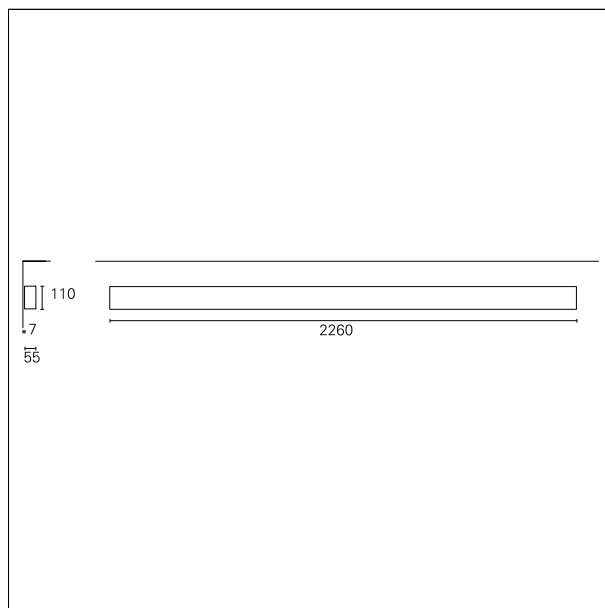

#### CARATTERISTICHE APPARECCHIO

tipo di installazione	<b>a parete</b>
materiale	<b>alluminio</b>
finitura	<b>verniciato</b>
colore	<b>bianco</b>
potenza	<b>48 W</b>
lumen output - emissione diretta	<b>6320 lm</b>
efficacia	<b>132 lm/W</b>
dimensioni	<b>2260 mm.</b>