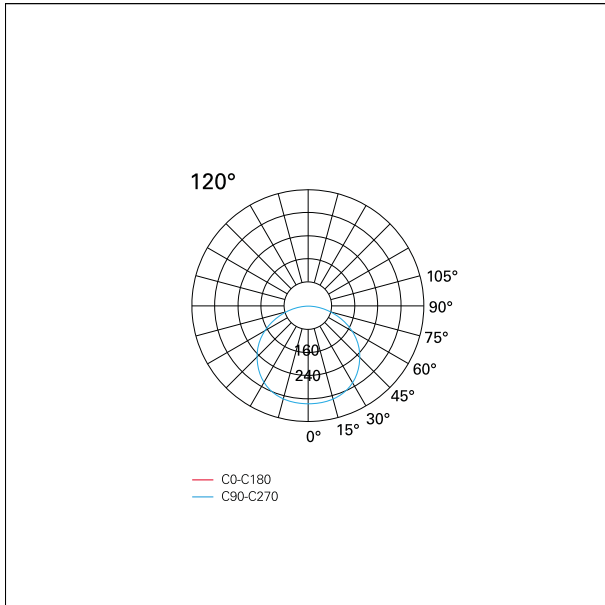

Karma Wall

AWD64540H1 - Wall mounted - downlight - 48 W - 4000 K / 4000 K / CRI > 91

FOTOMETRIA

GARANZIA

periodo

5 years