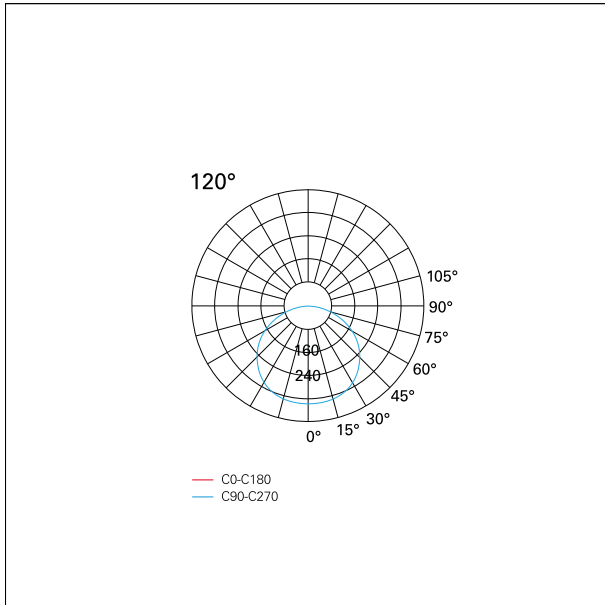

Karma Wall

AWD64540PD - Wall mounted - downlight - 48 W - 4000 K / 4000 K / CRI > 91

FOTOMETRIA

GARANZIA

periodo

5 years