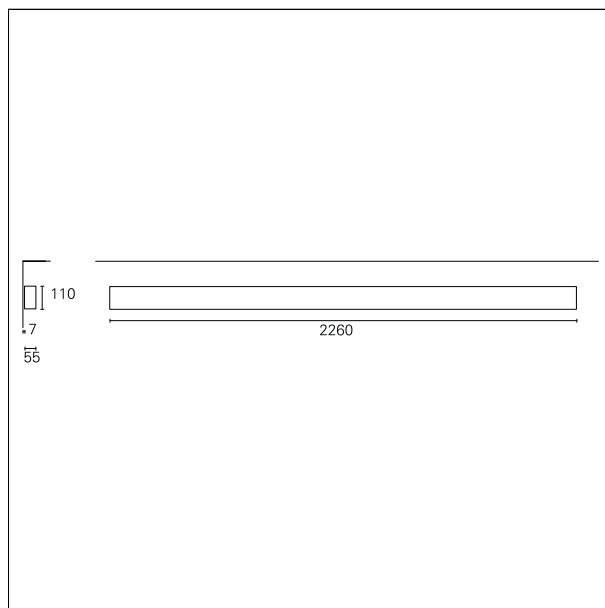

Karma Wall

AWD64540PD - Wall mounted - downlight - 48 W - 4000 K / 4000 K / CRI > 91

DESCRIZIONE

Karma è realizzata in un unico pezzo di alluminio anodizzato, verniciato in colore bianco opaco; nelle diverse configurazioni può essere installata a sospensione, a plafone e a parete; è precablata e si installa rapidamente grazie ai connettori "fast plug" e alle sospensioni regolabili in altezza. È disponibile in diverse lunghezze, si completa con moduli ottici ad elevata efficienza già completi di lenti e schede led di ultima generazione. Karma è disponibile sia come downlighter sia come uplighter/downlighter. Le versioni a doppia emissione possono essere configurate sia in unica accensione che in doppia accensione.

switch

Pan Digital

CARATTERISTICHE APPARECCHIO

tipo di installazione
materiale
finitura
colore
potenza
lumen output - emissione diretta
efficacia
dimensioni

a parete
alluminio
verniciato
bianco
48 W
6320 lm
132 lm/W
2260 mm.