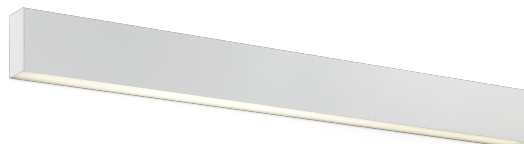

Karma Wall

AWD64550H1 - Wall mounted - downlight - 48 W - 4000 K / 4000 K / CRI > 91

DESCRIZIONE

Karma è realizzata in un unico pezzo di alluminio anodizzato, verniciato in colore bianco opaco; nelle diverse configurazioni può essere installata a sospensione, a plafone e a parete; è precablata e si installa rapidamente grazie ai connettori "fast plug" e alle sospensioni regolabili in altezza. È disponibile in diverse lunghezze, si completa con moduli ottici ad elevata efficienza già completi di lenti e schede led di ultima generazione. Karma è disponibile sia come downlighter sia come uplighter/downlighter. Le versioni a doppia emissione possono essere configurate sia in unica accensione che in doppia accensione.

switch

Emergency 1 h.

CARATTERISTICHE APPARECCHIO

tipo di installazione	a parete
materiale	alluminio
finitura	verniciato
colore	bianco
potenza	48 W
lumen output - emissione diretta	8630 lm
efficacia	180 lm/W
dimensioni	2260 mm.