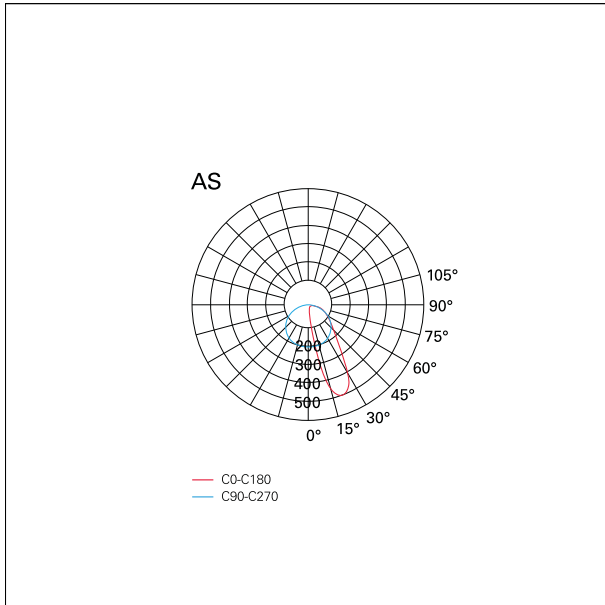

Karma Wall

AWD64550H1 - Wall mounted - downlight - 48 W - 4000 K / 4000 K / CRI > 91

FOTOMETRIA

GARANZIA

periodo

5 years