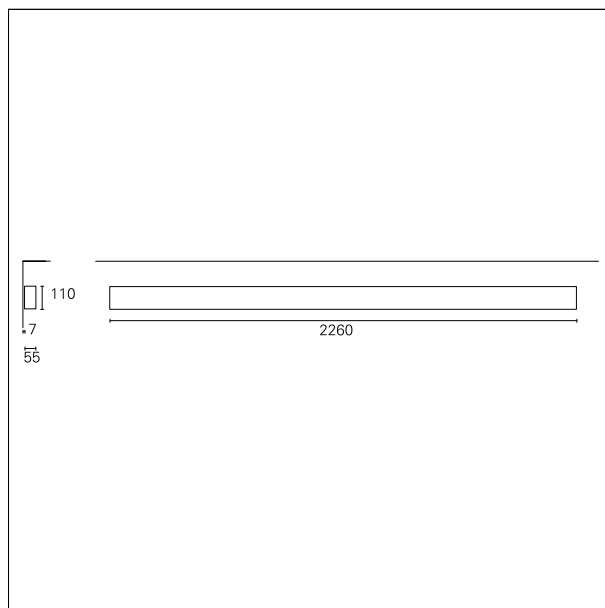

Karma Wall

AWD64550H1 - Wall mounted - downlight - 48 W - 4000 K / 4000 K / CRI > 91

DESCRIZIONE

Karma è realizzata in un unico pezzo di alluminio anodizzato, verniciato in colore bianco opaco; nelle diverse configurazioni può essere installata a sospensione, a plafone e a parete; è precablata e si installa rapidamente grazie ai connettori "fast plug" e alle sospensioni regolabili in altezza. È disponibile in diverse lunghezze, si completa con moduli ottici ad elevata efficienza già completi di lenti e schede led di ultima generazione. Karma è disponibile sia come downlighter sia come uplighter/downlighter. Le versioni a doppia emissione possono essere configurate sia in unica accensione che in doppia accensione.

switch

Emergency 1 h.

CARATTERISTICHE APPARECCHIO

tipo di installazione	a parete
materiale	alluminio
finitura	verniciato
colore	bianco
potenza	48 W
lumen output - emissione diretta	8630 lm
efficacia	180 lm/W
dimensioni	2260 mm.