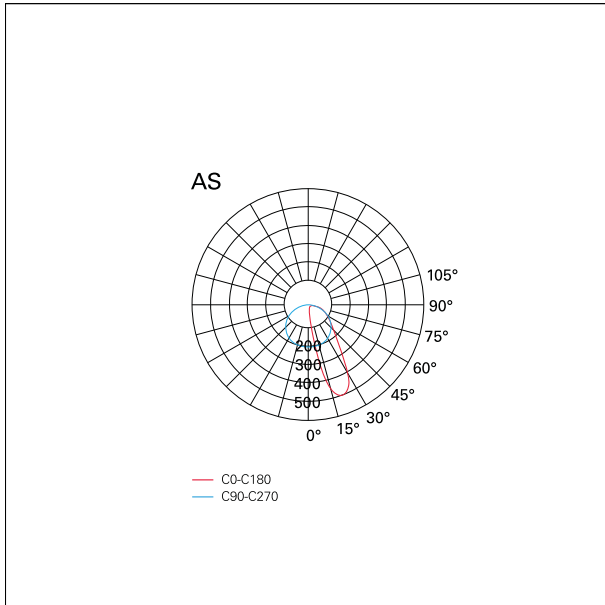

Karma Wall

AWD64550PD - Wall mounted - downlight - 48 W - 4000 K / 4000 K / CRI > 91

FOTOMETRIA

GARANZIA

periodo

5 years