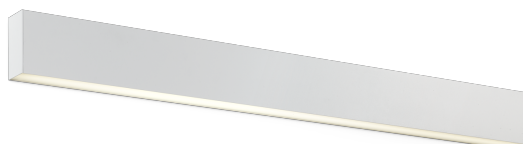

### Karma Wall

**AWD64550PD** - Wall mounted - downlight - 48 W - 4000 K / 4000 K / CRI > 91

#### DESCRIZIONE

Karma è realizzata in un unico pezzo di alluminio anodizzato, verniciato in colore bianco opaco; nelle diverse configurazioni può essere installata a sospensione, a plafone e a parete; è precablata e si installa rapidamente grazie ai connettori "fast plug" e alle sospensioni regolabili in altezza. È disponibile in diverse lunghezze, si completa con moduli ottici ad elevata efficienza già completi di lenti e schede led di ultima generazione. Karma è disponibile sia come downlighter sia come uplighter/downlighter. Le versioni a doppia emissione possono essere configurate sia in unica accensione che in doppia accensione.

#### CARATTERISTICHE APPARECCHIO

tipo di installazione  
materiale  
finitura  
colore  
potenza  
lumen output - emissione diretta  
efficacia  
dimensioni

**a parete**  
**alluminio**  
**verniciato**  
**bianco**  
**48 W**  
**8630 lm**  
**180 lm/W**  
**2260 mm.**