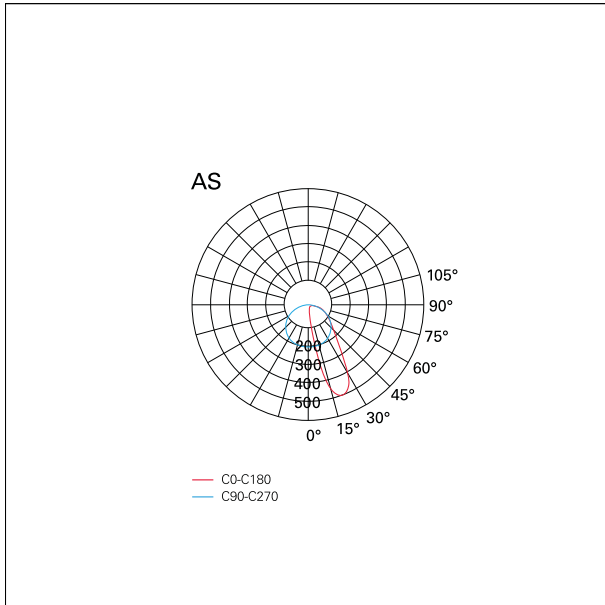

Karma Wall

AWD64550PU - Wall mounted - downlight - 48 W - 4000 K / 4000 K / CRI > 91

FOTOMETRIA

GARANZIA

periodo

5 years