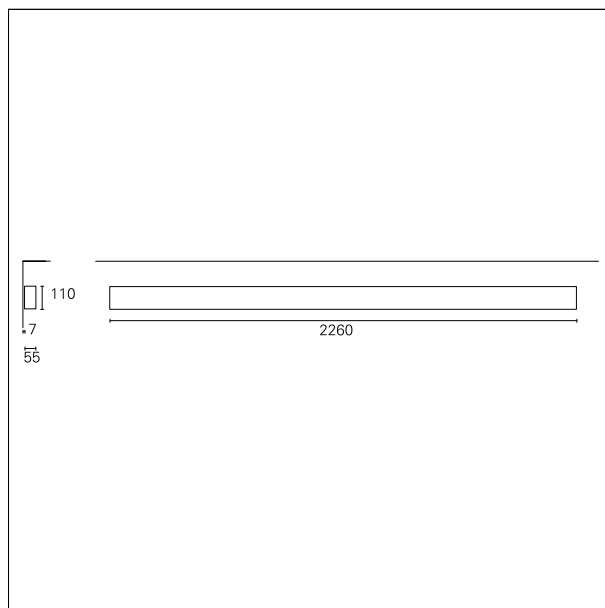

#### CARATTERISTICHE APPARECCHIO

tipo di installazione	<b>a parete</b>
materiale	<b>alluminio</b>
finitura	<b>verniciato</b>
colore	<b>bianco</b>
potenza	<b>48 W</b>
lumen output - emissione diretta	<b>8630 lm</b>
efficacia	<b>180 lm/W</b>
dimensioni	<b>2260 mm.</b>