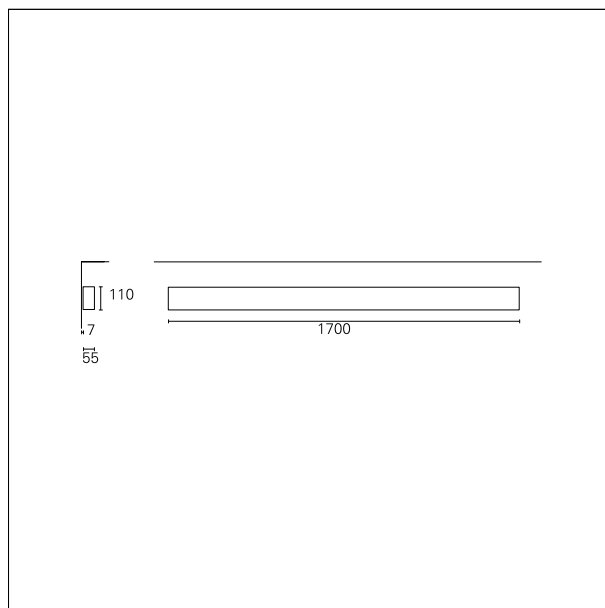

Karma Wall

AWU65440CA - Wall mounted - uplight/downlight - single switch - 36+12 W - 3000 K / 3000 K / CRI > 92

DESCRIZIONE

Karma è realizzata in un unico pezzo di alluminio anodizzato, verniciato in colore bianco opaco; nelle diverse configurazioni può essere installata a sospensione, a plafone e a parete; è precablata e si installa rapidamente grazie ai connettori "fast plug" e alle sospensioni regolabili in altezza. È disponibile in diverse lunghezze, si completa con moduli ottici ad elevata efficienza già completi di lenti e schede led di ultima generazione. Karma è disponibile sia come downlighter sia come uplighter/downlighter. Le versioni a doppia emissione possono essere configurate sia in unica accensione che in doppia accensione.

switch

Casambi

CARATTERISTICHE APPARECCHIO

tipo di installazione	a parete
materiale	alluminio
finitura	verniciato
colore	bianco
potenza	36+12 W
lumen output - emissione diretta	4545 lm
lumen output - emissione indiretta	1800 lm
lumen output - emissione totale	6345 lm
efficacia	132 lm/W
dimensioni	1700 mm.