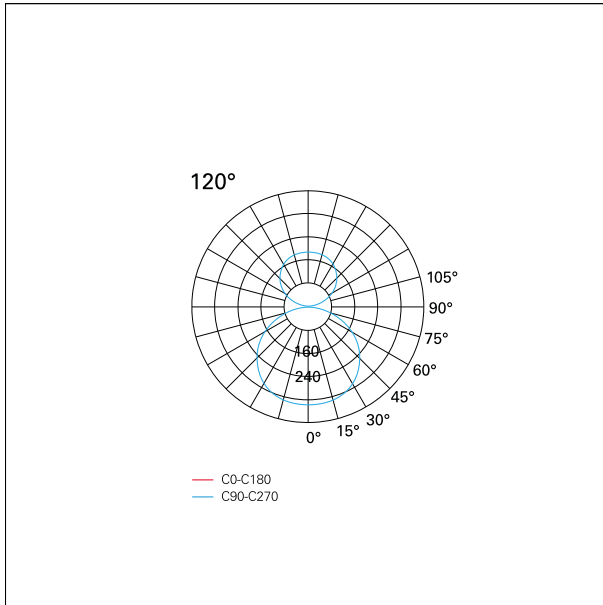

Karma Wall

AWU65440CA - Wall mounted - uplight/downlight - single switch - 36+12 W - 3000 K / 3000 K / CRI > 92

FOTOMETRIA

GARANZIA

periodo

5 years