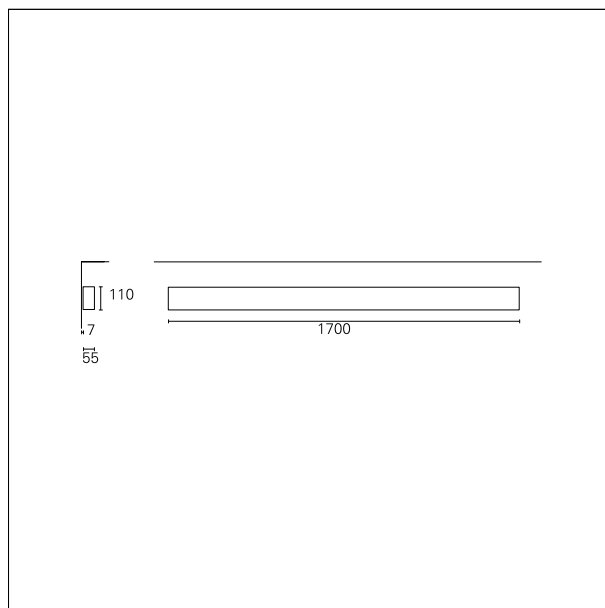

Karma Wall

AWU65440H1 - Wall mounted - uplight/downlight - single switch - 36+12 W - 3000 K / 3000 K / CRI > 92

DESCRIZIONE

Karma è realizzata in un unico pezzo di alluminio anodizzato, verniciato in colore bianco opaco; nelle diverse configurazioni può essere installata a sospensione, a plafone e a parete; è precablata e si installa rapidamente grazie ai connettori "fast plug" e alle sospensioni regolabili in altezza. È disponibile in diverse lunghezze, si completa con moduli ottici ad elevata efficienza già completi di lenti e schede led di ultima generazione. Karma è disponibile sia come downlighter sia come uplighter/downlighter. Le versioni a doppia emissione possono essere configurate sia in unica accensione che in doppia accensione.

switch

Emergency 1 h.

CARATTERISTICHE APPARECCHIO

tipo di installazione	a parete
materiale	alluminio
finitura	verniciato
colore	bianco
potenza	36+12 W
lumen output - emissione diretta	4545 lm
lumen output - emissione indiretta	1800 lm
lumen output - emissione totale	6345 lm
efficacia	132 lm/W
dimensioni	1700 mm.