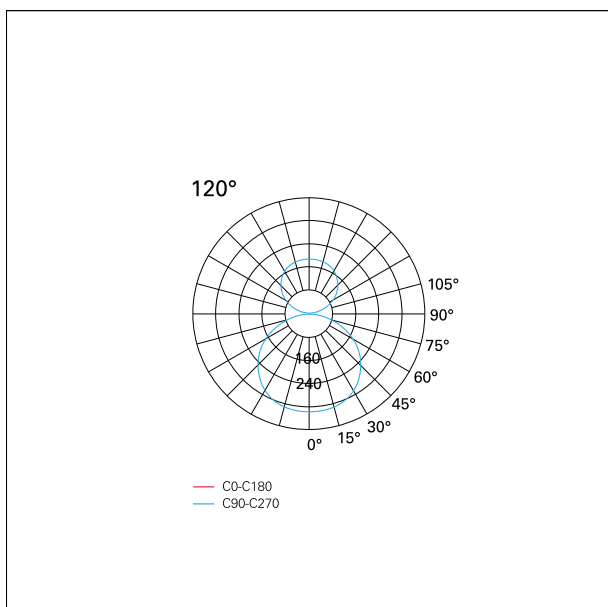

Karma Wall

AWU65440H1 - Wall mounted - uplight/downlight - single switch - 36+12 W - 3000 K / 3000 K / CRI > 92

FOTOMETRIA

GARANZIA

periodo

5 years