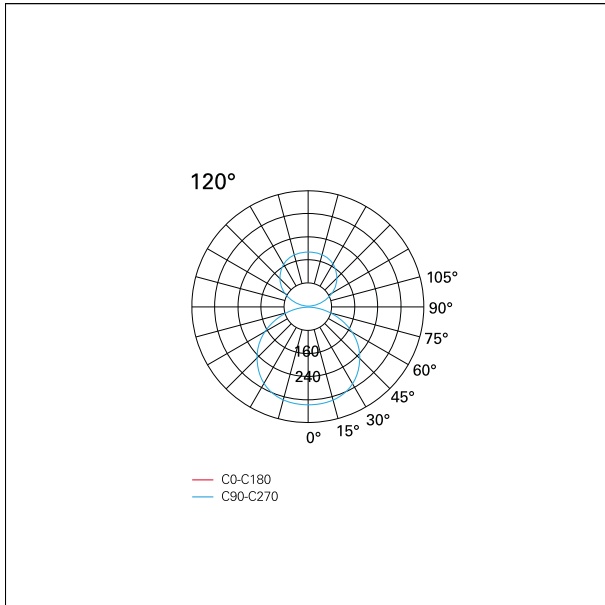

Karma Wall

AWU65440PU - Wall mounted - uplight/downlight - single switch - 36+12 W - 3000 K / 3000 K / CRI > 92

FOTOMETRIA

GARANZIA

periodo

5 years