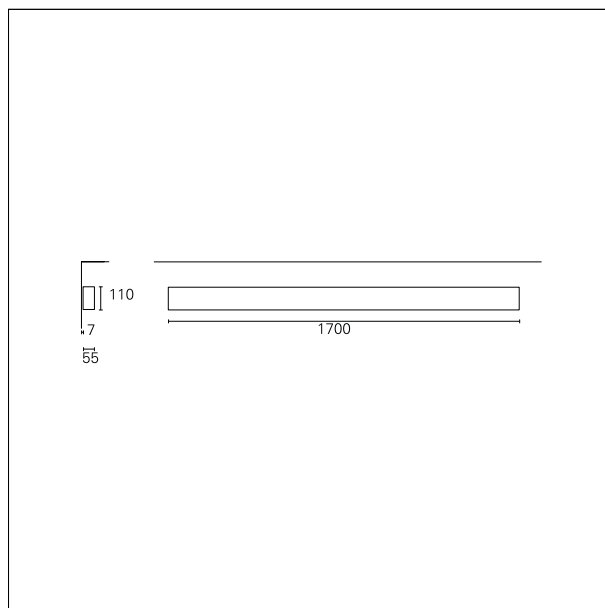

Karma Wall

AWU65440PU - Wall mounted - uplight/downlight - single switch - 36+12 W - 3000 K / 3000 K / CRI > 92

DESCRIZIONE

Karma è realizzata in un unico pezzo di alluminio anodizzato, verniciato in colore bianco opaco; nelle diverse configurazioni può essere installata a sospensione, a plafone e a parete; è precablata e si installa rapidamente grazie ai connettori "fast plug" e alle sospensioni regolabili in altezza. È disponibile in diverse lunghezze, si completa con moduli ottici ad elevata efficienza già completi di lenti e schede led di ultima generazione. Karma è disponibile sia come downlighter sia come uplighter/downlighter. Le versioni a doppia emissione possono essere configurate sia in unica accensione che in doppia accensione.

switch

Push

CARATTERISTICHE APPARECCHIO

tipo di installazione	a parete
materiale	alluminio
finitura	verniciato
colore	bianco
potenza	36+12 W
lumen output - emissione diretta	4545 lm
lumen output - emissione indiretta	1800 lm
lumen output - emissione totale	6345 lm
efficacia	132 lm/W
dimensioni	1700 mm.