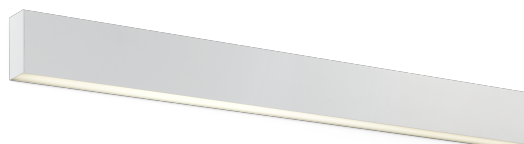

Karma Wall

AWU65440PU - Wall mounted - uplight/downlight - single switch - 36+12 W - 3000 K / 3000 K / CRI > 92

DESCRIZIONE

Karma è realizzata in un unico pezzo di alluminio anodizzato, verniciato in colore bianco opaco; nelle diverse configurazioni può essere installata a sospensione, a plafone e a parete; è precablata e si installa rapidamente grazie ai connettori "fast plug" e alle sospensioni regolabili in altezza. È disponibile in diverse lunghezze, si completa con moduli ottici ad elevata efficienza già completi di lenti e schede led di ultima generazione. Karma è disponibile sia come downlighter sia come uplighter/downlighter. Le versioni a doppia emissione possono essere configurate sia in unica accensione che in doppia accensione.

switch

Push

CARATTERISTICHE APPARECCHIO

tipo di installazione	a parete
materiale	alluminio
finitura	verniciato
colore	bianco
potenza	36+12 W
lumen output - emissione diretta	4545 lm
lumen output - emissione indiretta	1800 lm
lumen output - emissione totale	6345 lm
efficacia	132 lm/W
dimensioni	1700 mm.

CARATTERISTICHE ELETTRICHE

alimentazione	220÷240 V
tipo di alimentazione	Push
classe di isolamento	Classe I

CARATTERISTICHE MECCANICHE

IP apparecchio	IP40
----------------	-------------

Karma Wall

AWU65440PU - Wall mounted - uplight/downlight - single switch - 36+12 W - 3000 K / 3000 K / CRI > 92