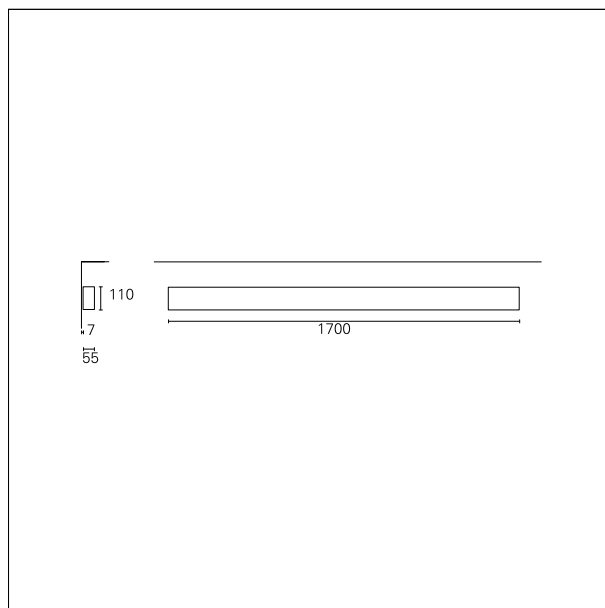

Karma Wall

AWU65450H1 - Wall mounted - uplight/downlight - single switch - 36+12 W - 3000 K / 3000 K / CRI > 92

DESCRIZIONE

Karma è realizzata in un unico pezzo di alluminio anodizzato, verniciato in colore bianco opaco; nelle diverse configurazioni può essere installata a sospensione, a plafone e a parete; è precablata e si installa rapidamente grazie ai connettori "fast plug" e alle sospensioni regolabili in altezza. È disponibile in diverse lunghezze, si completa con moduli ottici ad elevata efficienza già completi di lenti e schede led di ultima generazione. Karma è disponibile sia come downlighter sia come uplighter/downlighter. Le versioni a doppia emissione possono essere configurate sia in unica accensione che in doppia accensione.

switch

Emergency 1 h.

CARATTERISTICHE APPARECCHIO

tipo di installazione	a parete
materiale	alluminio
finitura	verniciato
colore	bianco
potenza	36+12 W
lumen output - emissione diretta	6240 lm
lumen output - emissione indiretta	1630 lm
lumen output - emissione totale	7870 lm
efficacia	164 lm/W
dimensioni	1700 mm.