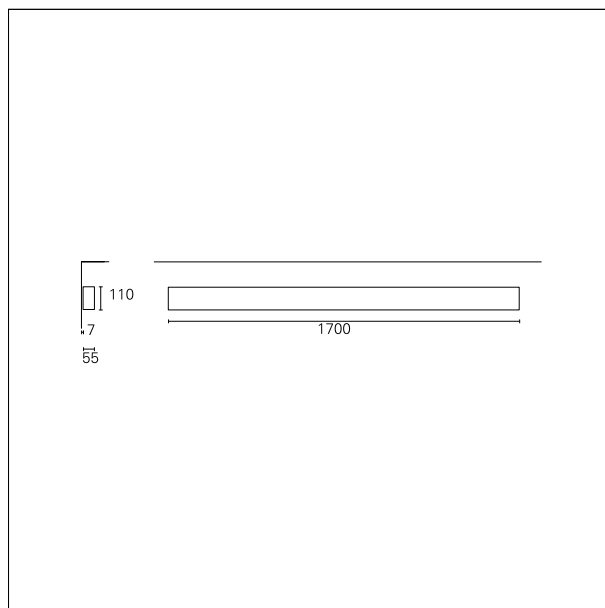

Karma Wall

AWU65450PD - Wall mounted - uplight/downlight - single switch - 36+12 W - 3000 K / 3000 K / CRI > 92

DESCRIZIONE

Karma è realizzata in un unico pezzo di alluminio anodizzato, verniciato in colore bianco opaco; nelle diverse configurazioni può essere installata a sospensione, a plafone e a parete; è precablata e si installa rapidamente grazie ai connettori "fast plug" e alle sospensioni regolabili in altezza. È disponibile in diverse lunghezze, si completa con moduli ottici ad elevata efficienza già completi di lenti e schede led di ultima generazione. Karma è disponibile sia come downlighter sia come uplighter/downlighter. Le versioni a doppia emissione possono essere configurate sia in unica accensione che in doppia accensione.

switch

Pan Digital

CARATTERISTICHE APPARECCHIO

tipo di installazione	a parete
materiale	alluminio
finitura	verniciato
colore	bianco
potenza	36+12 W
lumen output - emissione diretta	6240 lm
lumen output - emissione indiretta	1630 lm
lumen output - emissione totale	7870 lm
efficacia	164 lm/W
dimensioni	1700 mm.