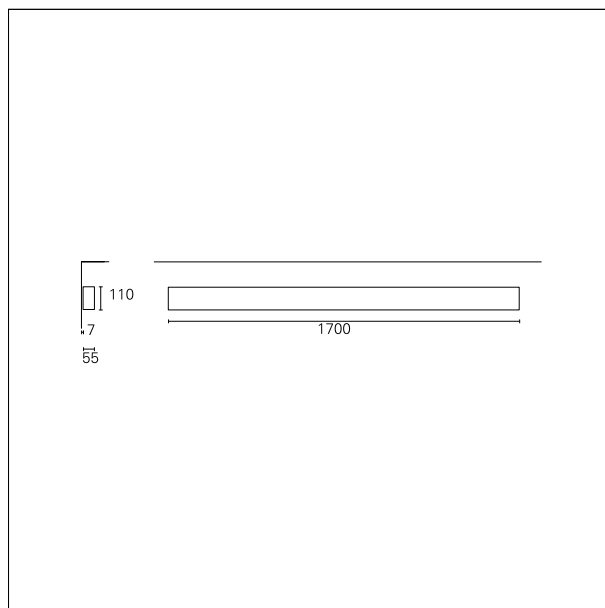

Karma Wall

AWU65450PU - Wall mounted - uplight/downlight - single switch - 36+12 W - 3000 K / 3000 K / CRI > 92

DESCRIZIONE

Karma è realizzata in un unico pezzo di alluminio anodizzato, verniciato in colore bianco opaco; nelle diverse configurazioni può essere installata a sospensione, a plafone e a parete; è precablata e si installa rapidamente grazie ai connettori "fast plug" e alle sospensioni regolabili in altezza. È disponibile in diverse lunghezze, si completa con moduli ottici ad elevata efficienza già completi di lenti e schede led di ultima generazione. Karma è disponibile sia come downlighter sia come uplighter/downlighter. Le versioni a doppia emissione possono essere configurate sia in unica accensione che in doppia accensione.

switch

Push

CARATTERISTICHE APPARECCHIO

| | |
|------------------------------------|-------------------|
| tipo di installazione | a parete |
| materiale | alluminio |
| finitura | verniciato |
| colore | bianco |
| potenza | 36+12 W |
| lumen output - emissione diretta | 6240 lm |
| lumen output - emissione indiretta | 1630 lm |
| lumen output - emissione totale | 7870 lm |
| efficacia | 164 lm/W |
| dimensioni | 1700 mm. |