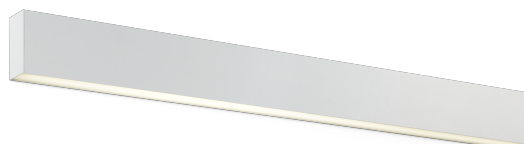

Karma Wall

AWU65550CA - Wall mounted - uplight/downlight - single switch - 36+12 W - 4000 K / 4000 K / CRI > 91

DESCRIZIONE

Karma è realizzata in un unico pezzo di alluminio anodizzato, verniciato in colore bianco opaco; nelle diverse configurazioni può essere installata a sospensione, a plafone e a parete; è precablata e si installa rapidamente grazie ai connettori "fast plug" e alle sospensioni regolabili in altezza. È disponibile in diverse lunghezze, si completa con moduli ottici ad elevata efficienza già completi di lenti e schede led di ultima generazione. Karma è disponibile sia come downlighter sia come uplighter/downlighter. Le versioni a doppia emissione possono essere configurate sia in unica accensione che in doppia accensione.

switch

Casambi

CARATTERISTICHE APPARECCHIO

tipo di installazione	a parete
materiale	alluminio
finitura	verniciato
colore	bianco
potenza	36+12 W
lumen output - emissione diretta	6535 lm
lumen output - emissione indiretta	1680 lm
lumen output - emissione totale	8215 lm
efficacia	171 lm/W
dimensioni	1700 mm.

CARATTERISTICHE ELETTRICHE

alimentazione	220÷240 V
tipo di alimentazione	Casambi
classe di isolamento	Classe I

CARATTERISTICHE MECCANICHE

IP apparecchio	IP40
----------------	-------------

Karma Wall

AWU65550CA - Wall mounted - uplight/downlight - single switch - 36+12 W - 4000 K / 4000 K / CRI > 91