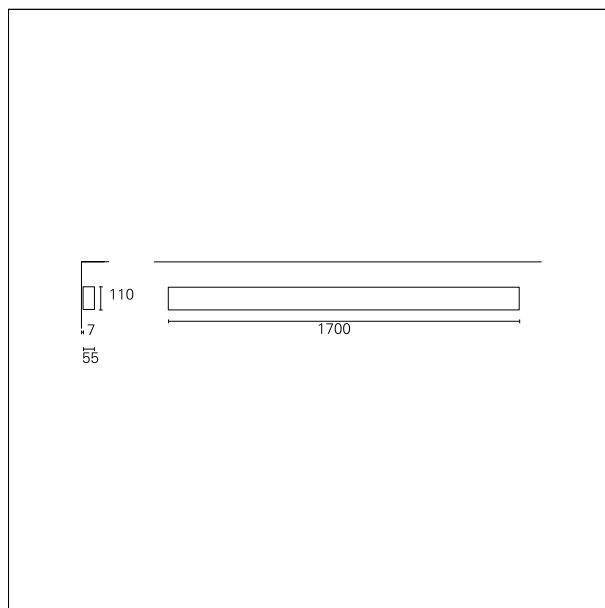

Karma Wall

AWU65550CA - Wall mounted - uplight/downlight - single switch - 36+12 W - 4000 K / 4000 K / CRI > 91

DESCRIZIONE

Karma è realizzata in un unico pezzo di alluminio anodizzato, verniciato in colore bianco opaco; nelle diverse configurazioni può essere installata a sospensione, a plafone e a parete; è precablata e si installa rapidamente grazie ai connettori "fast plug" e alle sospensioni regolabili in altezza. È disponibile in diverse lunghezze, si completa con moduli ottici ad elevata efficienza già completi di lenti e schede led di ultima generazione. Karma è disponibile sia come downlighter sia come uplighter/downlighter. Le versioni a doppia emissione possono essere configurate sia in unica accensione che in doppia accensione.

switch

Casambi

CARATTERISTICHE APPARECCHIO

tipo di installazione	a parete
materiale	alluminio
finitura	verniciato
colore	bianco
potenza	36+12 W
lumen output - emissione diretta	6535 lm
lumen output - emissione indiretta	1680 lm
lumen output - emissione totale	8215 lm
efficacia	171 lm/W
dimensioni	1700 mm.