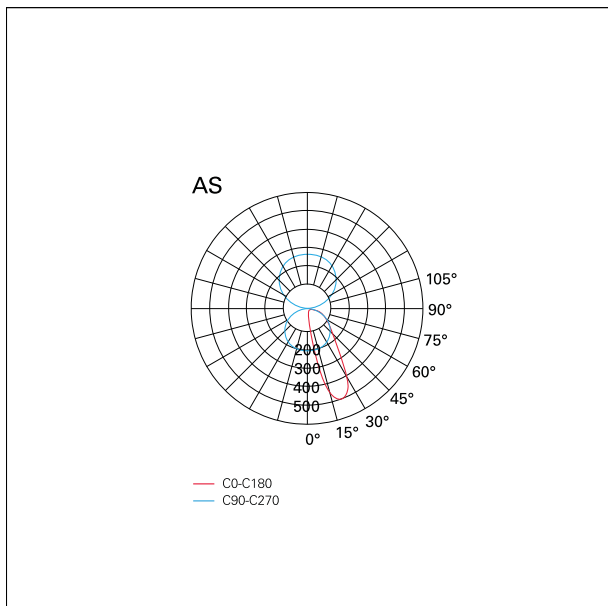

Karma Wall

AWU65550CA - Wall mounted - uplight/downlight - single switch - 36+12 W - 4000 K / 4000 K / CRI > 91

FOTOMETRIA

GARANZIA

periodo

5 years