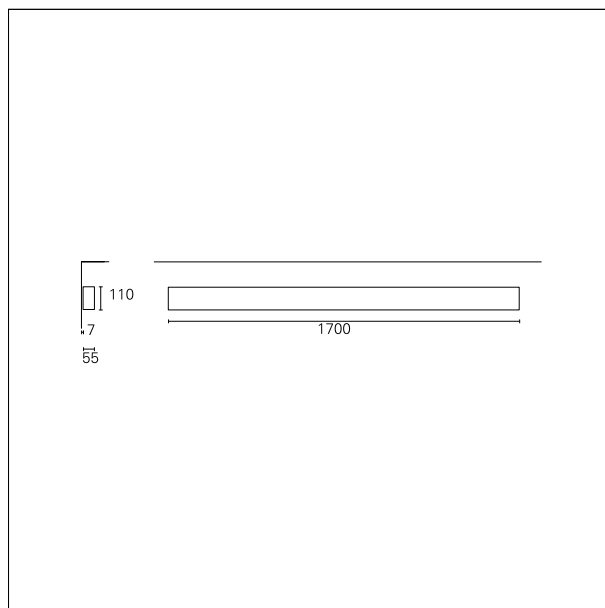

Karma Wall

AWU65550 - Wall mounted - uplight/downlight - single switch - 36+12 W - 4000 K / 4000 K / CRI > 91

DESCRIZIONE

Karma è realizzata in un unico pezzo di alluminio anodizzato, verniciato in colore bianco opaco; nelle diverse configurazioni può essere installata a sospensione, a plafone e a parete; è precablata e si installa rapidamente grazie ai connettori "fast plug" e alle sospensioni regolabili in altezza. È disponibile in diverse lunghezze, si completa con moduli ottici ad elevata efficienza già completi di lenti e schede led di ultima generazione. Karma è disponibile sia come downlighter sia come uplighter/downlighter. Le versioni a doppia emissione possono essere configurate sia in unica accensione che in doppia accensione.

switch

On:Off

CARATTERISTICHE APPARECCHIO

tipo di installazione	a parete
materiale	alluminio
finitura	verniciato
colore	bianco
potenza	36+12 W
lumen output - emissione diretta	6535 lm
lumen output - emissione indiretta	1680 lm
lumen output - emissione totale	8215 lm
efficacia	171 lm/W
dimensioni	1700 mm.