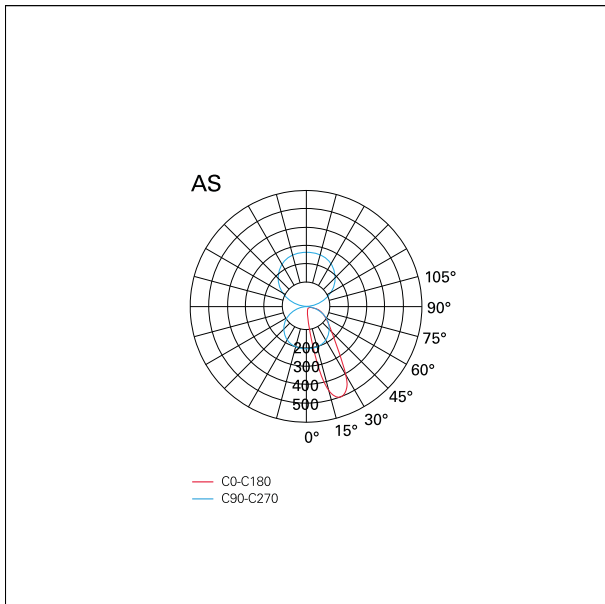

Karma Wall

AWU65550 - Wall mounted - uplight/downlight - single switch - 36+12 W - 4000 K / 4000 K / CRI > 91

FOTOMETRIA

GARANZIA

periodo

5 years