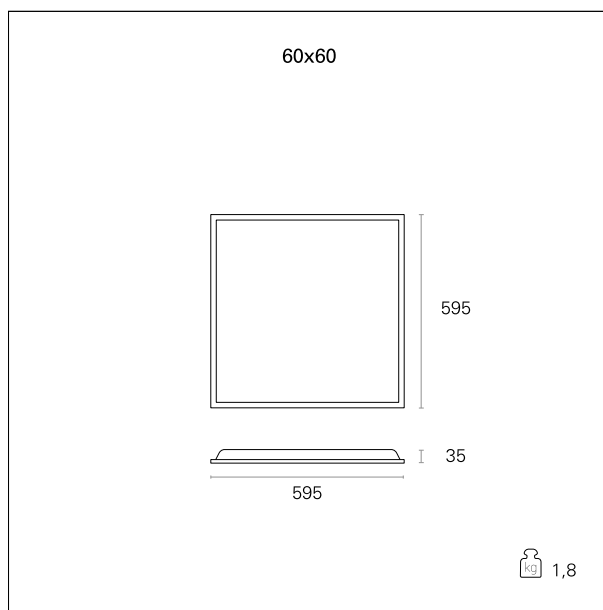

Backlit Panel

BAC56141 - 60 x 60 cm. - 36 W - 4000 K - UGR <19 / CRI >90

BESCHREIBUNG

Backlit Panel ist eine LED-Leuchte der neuesten Generation, die sich durch Wirtschaftlichkeit, Lichtausbeute und Zuverlässigkeit im Laufe der Zeit auszeichnet. Die LED-Quellen auf der Rückseite des Geräts geben Licht direkt nach unten ab, um unter optimalen Betriebsbedingungen die beste Leistung zu erzielen und die Lebensdauer der Quellen so lange wie möglich zu verlängern. Die Hintergrundbeleuchtung kann als Einbauleuchte für modulare Zwischendecken oder als Anhänger oder Deckenmontage installiert werden, wenn sie mit den Box-Lösungen von Modular System kombiniert wird.

Schalter **On:Off**

PRODUKT-DETAILS

Installationstyp	Lichtpaneel
Material	Aluminiumextrusion
Farbe	weiss
Leistung	36 W
Lumenleistung - totale Emission	3375 lm
Effizienz	94 lm/W
Grossen	60 x 60 cm.
netto Gewicht	1,8 kg.

ELEKTRISCHE DETAILS

Speisung	220÷240 V
Treiber	On:Off
Isolationsklasse	Klasse II

MECHANISCHE DETAILS

IP Schutzgrad des Produktes	IP20
IK	IK03

Backlit Panel

BAC56141 - 60 x 60 cm. - 36 W - 4000 K - UGR <19 / CRI > 90

BELEUCHTUNGSDETAILS

direkte Ausstrahlung	90°
UGR	< 19

FOTOMETRIE