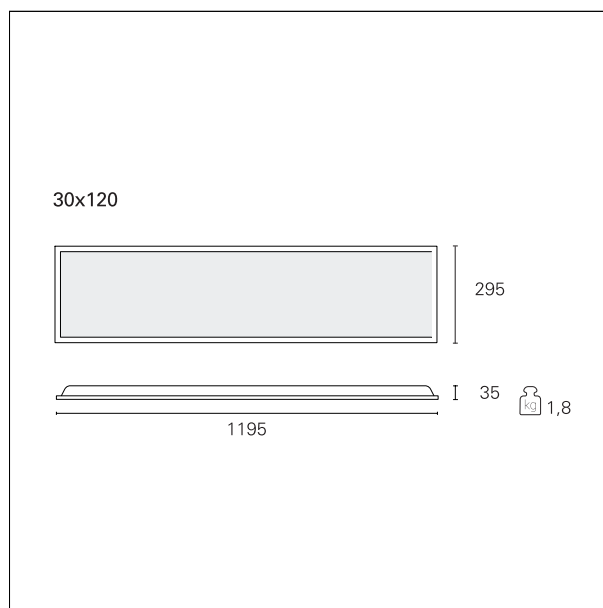

Backlit Panel

BAC56142 - 30 x 120 cm. - 36 W - 3000 K - UGR <19 / CRI > 80

BESCHREIBUNG

Backlit Panel ist eine LED-Leuchte der neuesten Generation, die sich durch Wirtschaftlichkeit, Lichtausbeute und Zuverlässigkeit im Laufe der Zeit auszeichnet. Die LED-Quellen auf der Rückseite des Geräts geben Licht direkt nach unten ab, um unter optimalen Betriebsbedingungen die beste Leistung zu erzielen und die Lebensdauer der Quellen so lange wie möglich zu verlängern. Die Hintergrundbeleuchtung kann als Einbauleuchte für modulare Zwischendecken oder als Anhänger oder Deckenmontage installiert werden, wenn sie mit den Box-Lösungen von Modular System kombiniert wird.

Schalter **On:Off**

PRODUKT-DETAILS

Installationstyp	Lichtpaneel
Material	Aluminiumextrusion
Farbe	weiss
Leistung	36 W
Lumenleistung - totale Emission	3075 lm
Effizienz	85 lm/W
Groessen	30 x 120 cm.
netto Gewicht	1,8 kg.

ELEKTRISCHE DETAILS

Speisung	220÷240 V
Treiber	On:Off
Isolationsklasse	Klasse II

MECHANISCHE DETAILS

IP Schutzgrad des Produktes	IP20
IK	IK03

Backlit Panel

BAC56142 - 30 x 120 cm. - 36 W - 3000 K - UGR <19 / CRI > 80

Treiber	On+Off
---------	---------------

BELEUCHTUNGSDETAILS

direkte Ausstrahlung	90°
UGR	< 19

FOTOMETRIE

Backlit Panel

BAC56142 - 30 x 120 cm. - 36 W - 3000 K - UGR <19 / CRI > 80