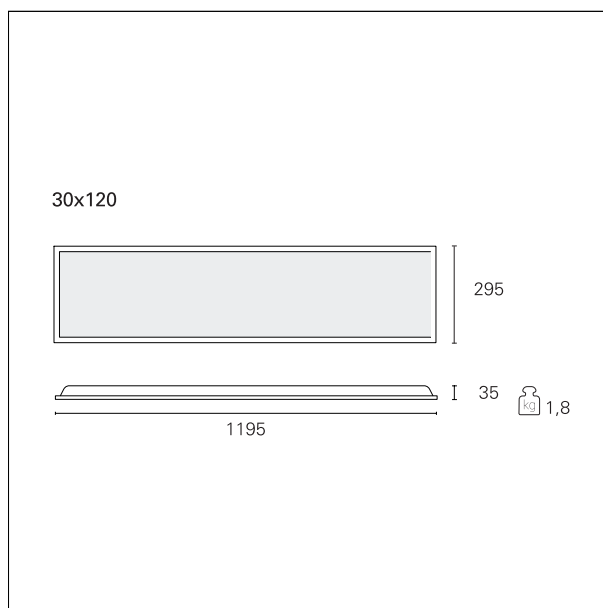

Backlit Panel

BAC56143DM - 30 x 120 cm. - 36 W - 4000 K - UGR <19 / CRI > 80

BESCHREIBUNG

Backlit Panel ist eine LED-Leuchte der neuesten Generation, die sich durch Wirtschaftlichkeit, Lichtausbeute und Zuverlässigkeit im Laufe der Zeit auszeichnet. Die LED-Quellen auf der Rückseite des Geräts geben Licht direkt nach unten ab, um unter optimalen Betriebsbedingungen die beste Leistung zu erzielen und die Lebensdauer der Quellen so lange wie möglich zu verlängern. Die Hintergrundbeleuchtung kann als Einbauleuchte für modulare Zwischendecken oder als Anhänger oder Deckenmontage installiert werden, wenn sie mit den Box-Lösungen von Modular System kombiniert wird.

Schalter **1...10 / Push / DALI**

PRODUKT-DETAILS

Installationstyp	Lichtpaneel
Material	Aluminiumextrusion
Farbe	weiss
Leistung	36 W
Lumenleistung - totale Emission	3340 lm
Effizienz	93 lm/W
Groessen	30 x 120 cm.
netto Gewicht	1,8 kg.

ELEKTRISCHE DETTAILS

Speisung	220÷240 V
Treiber	1...10 / Push / DALI
Isolationsklasse	Klasse II

MECHANISCHE DETTAILS

IP Schutzgrad des Produktes	IP20
IK	IK03

Backlit Panel

BAC56143DM - 30 x 120 cm. - 36 W - 4000 K - UGR <19 / CRI > 80

Treiber	1...10 / Push / DALI
---------	-----------------------------

BELEUCHTUNGSDetails

direkte Ausstrahlung	90°
UGR	< 19

FOTOMETRIE

Backlit Panel

BAC56143DM - 30 x 120 cm. - 36 W - 4000 K - UGR <19 / CRI > 80