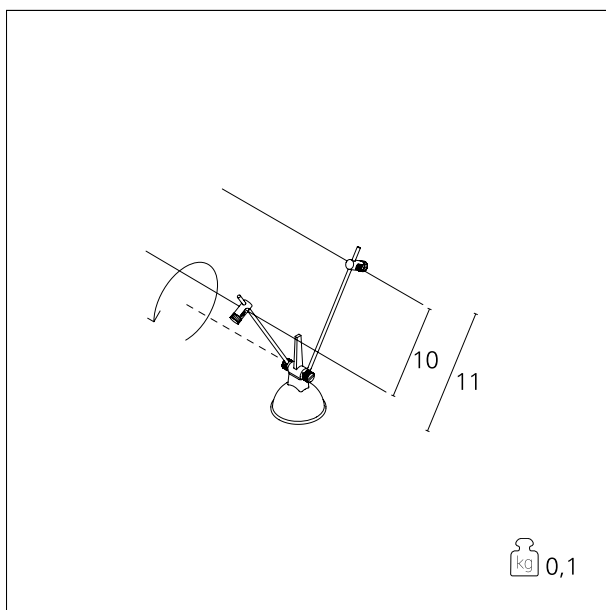

#### DESCRIZIONE

Sistema di cavi in bassissima tensione. Corpo in metallo. Orientabile su staffa. Completo di portalampada GU5,3. Per effetti di luce di accento. Driver remoto non incluso. Sorgente GU 5,3 non inclusa.

#### CARATTERISTICHE APPARECCHIO

tipo di installazione  
materiale  
peso netto

a soffitto / parete  
metallo  
0,10 kg.