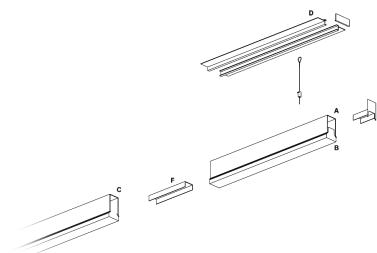

Segno System Trimless

CTD64450CA - Module for trimless recessed mounting - downlight - single switch - 2250 mm. - 48 W - 3000 K / 3000 K / CRI > 92

DESCRIZIONE

Segno Trimless è un sistema per l'illuminazione lineare continua da incasso, installabile a filo del controsoffitto in modo semplice e rapido e mantenendo totalmente nascosto il bordo di battuta. Le operazioni di rasatura del soffitto si completano totalmente prima dell'installazione elettrica, che può quindi essere svolta in totale pulizia e in assenza di polvere. Le versioni ad incasso trimless sono costituite da moduli strutturali che si montano su appositi telai da controsoffitto grazie ad un sistema di molle a scatto rapido "Click&Lock".

switch

Casambi

CARATTERISTICHE APPARECCHIO

tipo di installazione	a incasso trimless
materiale	alluminio
finitura	verniciato
colore	bianco
potenza	48 W
lumen output - emissione diretta	8360 lm
efficacia	174 lm/W
dimensioni	2250 mm.

CTD64450CA - Module for trimless recessed mounting - downlight - single switch - 2250 mm. - 48 W - 3000 K / 3000 K / CRI > 92

CARATTERISTICHE SORGENTE

tipo sorgente	SMD Led
rischio fotobiologico	Gruppo di rischio basso RG1 (IEC 62471)
marca LED	SAMSUNG
durata utile	L80 / B20 - 80.000 h.
temperatura di colore	3000 K
CRI	CRI > 92
SDCM	< 3