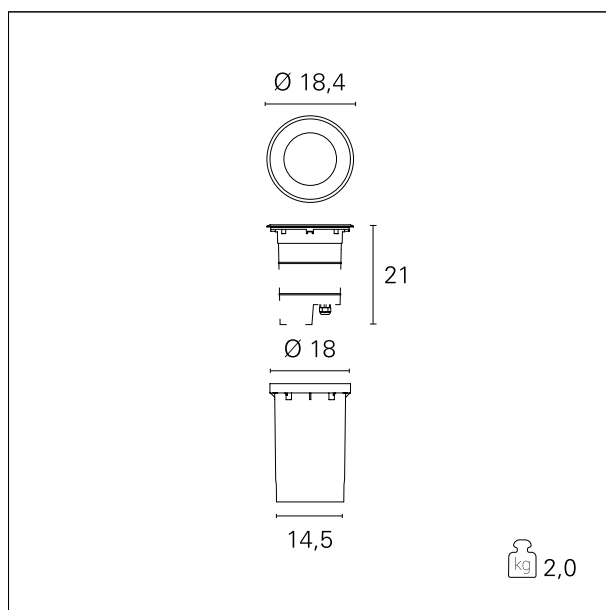

Lola

EST003 - E27 max. 15 W / max. 15 W

DESCRIZIONE

Lola è un apparecchio da incasso nel terreno per ambienti esterni: Illumina con un fascio ampio e morbido grazie alla sua ottica diffondente ed è equipaggiato con attacco E27 per lampade fluorescenti compatte FBT o equivalenti a led. Il corpo principale è realizzato in pressofusione di alluminio e l'anello frontale è in acciaio spazzolato AISI 304 completo di vetro temperato trasparente montato a filo sull'anello per evitare il deposito indesiderato di terra o polvere. La chiusura dell'anello sul corpo dell'apparecchio avviene grazie a quattro viti a brugola che garantiscono l'impermeabilità del vano ottico. Lola si incassa a filo nel terreno grazie all'apposito appoggio sul pozzetto in PVC, fornito in dotazione e il bordo svasato del suo anello evita l'inciampo accidentale; Il pozzetto consente il cablaggio passante sia orizzontale che verticale.

CARATTERISTICHE APPARECCHIO

tipo di installazione	incassato a terra
materiale	pressofusione di alluminio
colore	acciaio aisi 304
potenza	max. 15 W
diámetro	ø 184 mm.
peso netto	2 kg.

CARATTERISTICHE ELETTRICHE

alimentazione	220÷240 V
tipo di alimentazione	On÷Off
classe di isolamento	Classe I

CARATTERISTICHE MECCANICHE

Lola

EST003 - E27 max. 15 W / max. 15 W

IP apparecchio
IK

IP67
IK10

CARATTERISTICHE SORGENTE

tipo sorgente
attacco sorgente