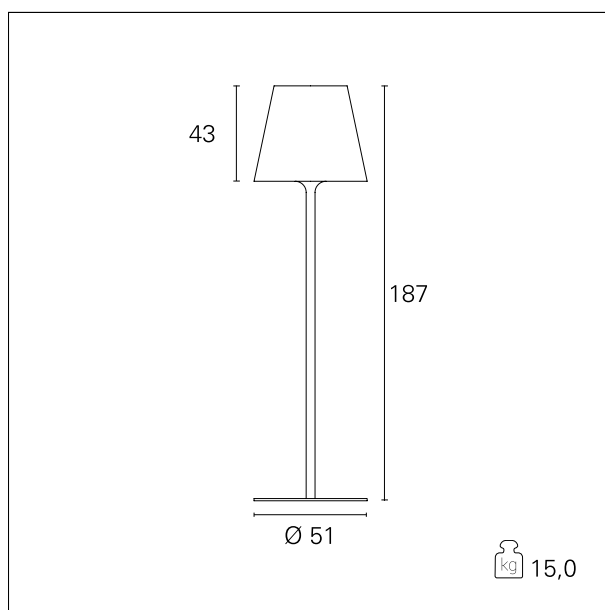

Pascià

EST00502 - max. 20 W - h 187 mm.

DESCRIZIONE

Pascià è una lampada da terra progettata per ambienti esterni e realizzata con una struttura di metallo laccato e un diffusore in materiale termoplastico. È particolarmente indicata per l'illuminazione dei giardini, delle aree verdi e dei terrazzi; illumina senza abbagliare la zona circostante con luce morbida diffusa. È completa di attacco E27 per lampade FBT o Led e di cavo di alimentazione in gomma di colore nero, lungo 200 cm. e cablato con spina shuko.

CARATTERISTICHE APPARECCHIO

tipo di installazione
materiale
finitura
colore
potenza
peso netto

a terra
metallo
laccato
antracite
max. 20 W
15 kg.

CARATTERISTICHE ELETTRICHE

alimentazione
tipo di alimentazione
classe di isolamento

220÷240 V
On:Off
Classe II

CARATTERISTICHE MECCANICHE

IP apparecchio

IP44

Pascià

EST00502 - max. 20 W - h 187 mm.

CARATTERISTICHE SORGENTE

tipo sorgente
attacco sorgente