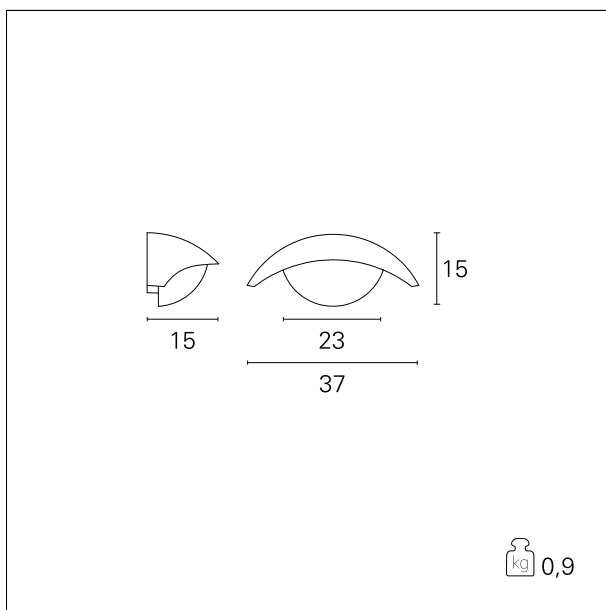

### Espirit

EST226 - max. 20 W

#### DESCRIZIONE

Apparecchio da parete. Corpo in pressofusione di alluminio.  
Schermo diffondente in metacrilato opalino. Per lampada FBT E27.  
Per effetti di luce diffusa. Grado di protezione IP44. Lampada non inclusa.

#### CARATTERISTICHE APPARECCHIO

tipo di installazione	<b>a parete / soffitto</b>
materiale	<b>pressofusione di alluminio</b>
colore	<b>grigio</b>
potenza	<b>max. 20 W</b>
peso netto	<b>0,90 kg.</b>