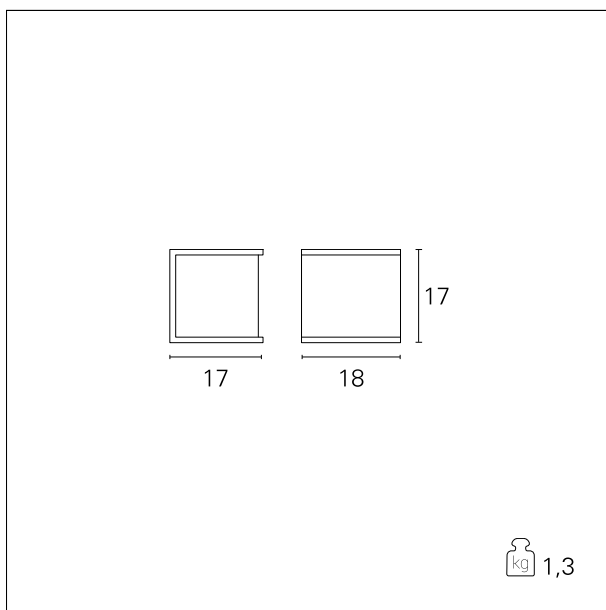

Poker

EST230 - max. 15 W

DESCRIZIONE

Apparecchio da parete. Corpo in pressofusione di alluminio.
Schermo diffondente in metacrilato opalino. Per lampada FBT E27.
Per effetti di luce diffusa. Grado di protezione IP44. Lampada non inclusa.

CARATTERISTICHE APPARECCHIO

tipo di installazione	a parete / soffitto
materiale	pressofusione di alluminio
colore	grigio
potenza	max. 15 W
peso netto	1,3 kg.

CARATTERISTICHE ELETTRICHE

alimentazione	220÷240 V
tipo di alimentazione	On÷Off
classe di isolamento	Classe I

CARATTERISTICHE MECCANICHE

IP apparecchio	IP44
----------------	-------------

Poker

EST230 - max. 15 W

CARATTERISTICHE SORGENTE

tipo sorgente	LED / FBT
attacco sorgente	E27

CARATTERISTICHE ILLUMINOTECNICHE

tipo di emissione	diretta
-------------------	----------------