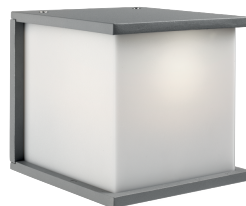

Poker

EST230 - max. 15 W

DESCRIZIONE

Apparecchio da parete. Corpo in pressofusione di alluminio.
Schermo diffondente in metacrilato opalino. Per lampada FBT E27.
Per effetti di luce diffusa. Grado di protezione IP44. Lampada non inclusa.

CARATTERISTICHE APPARECCHIO

tipo di installazione	a parete / soffitto
materiale	pressofusione di alluminio
colore	grigio
potenza	max. 15 W
peso netto	1,3 kg.

CARATTERISTICHE ELETTRICHE

alimentazione	220÷240 V
tipo di alimentazione	On÷Off
classe di isolamento	Classe I

CARATTERISTICHE MECCANICHE

IP apparecchio	IP44
----------------	-------------

Poker

EST230 - max. 15 W

CARATTERISTICHE SORGENTE

tipo sorgente	LED / FBT
attacco sorgente	E27

CARATTERISTICHE ILLUMINOTECNICHE

tipo di emissione	diretta
-------------------	----------------