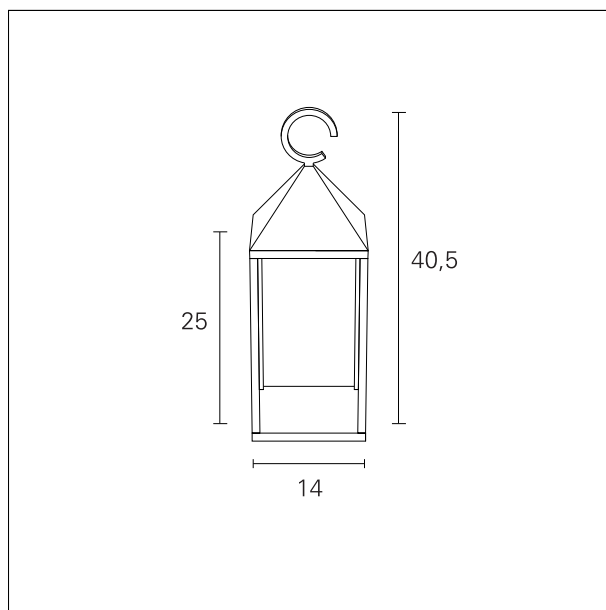

Joy

GDN05111 - 2,2 W / 3000 K / CRI >80

DESCRIZIONE

Joy è una lampada da tavolo portatile, ricaricabile e senza filo. Si ricarica con un cavo USB fornito in dotazione e ha una autonomia massima di circa 9 ore. È dotata di pulsante soft touch posizionato sul corpo dell'apparecchio per l'accensione e lo spegnimento. Joy si può appoggiare sul tavolo anche in ambienti esterni, oppure si può appendere utilizzando il suo gancio aperto, integrato nel corpo della lampada. La luce di Joy è estremamente confortevole perché la sorgente SMD Led a 3000K è sempre completamente nascosta alla vista e protetta da uno schermo opalino che diffonde gradevolmente la luce. Joy è particolarmente resistente, è realizzata in pressofusione di alluminio e pesa 1.3 kg.

CARATTERISTICHE APPARECCHIO

tipo di installazione	portatile
materiale	pressofusione di alluminio
colore	bianco
potenza	2,2 W
lumen output - emissione totale	190 lm
peso netto	1,3 kg.

CARATTERISTICHE ELETTRICHE