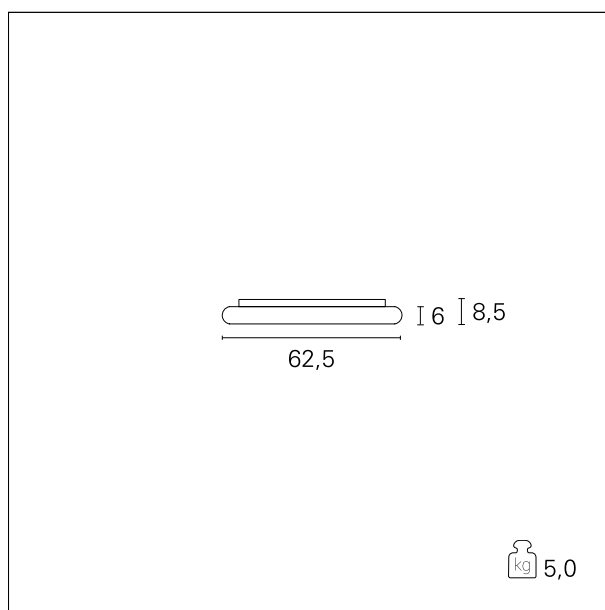

Kart

GRF03111 - 47,5 x 47,5 cm. - 38 W - 2290 lm / 3000 K / CRI > 80

DESCRIZIONE

Kart è realizzata in alluminio verniciato bianco opaco ed è dotata di schermo diffondente in PMMA che permette di ottenere effetti di luce morbida e diffusa. La curvatura del corpo in alluminio si abbina perfettamente alla curvatura dello schermo interno in PMMA per realizzare un'unica forma dal design morbido e contemporaneo. La sorgente SMD LED ad alta efficienza è alimentata dal driver integrato nell'apparecchio e può essere On/Off o dimmerabile multifunzione con controllo 1...10V, Push, DALI. Kart è disponibile in diverse misure e potenze e si abbina alle versioni a sospensione. Disponibile nelle versioni dimmerabili "signal wireless" Bluetooth per reti mesh Pan Digital o Casambi.

switch **On:Off**

CARATTERISTICHE APPARECCHIO

tipo di installazione	a soffitto
materiale	alluminio
finitura	verniciato
colore	bianco
potenza	38 W
lumen output - emissione totale	2290 lm
dimensioni	47,5 x 47,5 cm.
peso netto	2,6 kg.

CARATTERISTICHE ELETTRICHE

alimentazione	220÷240 V
tipo di alimentazione	On:Off
classe di isolamento	Classe I

CARATTERISTICHE MECCANICHE

IP apparecchio	IP20
----------------	-------------

Kart

GRF03111 - 47,5 x 47,5 cm. - 38 W - 2290 lm / 3000 K / CRI > 80