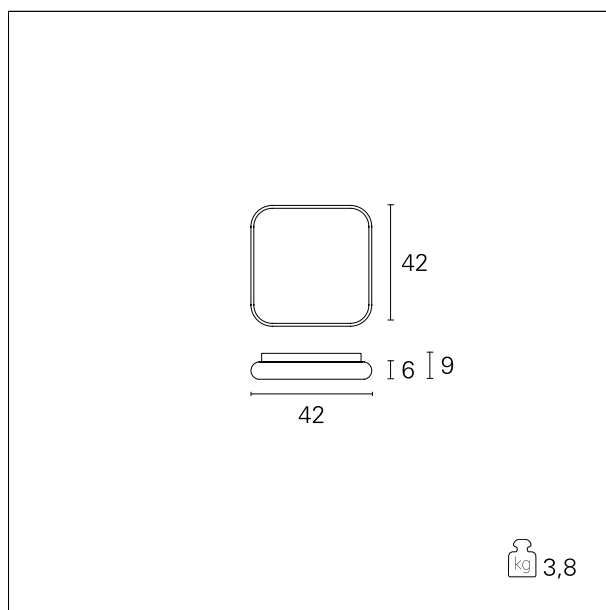

Dama

GRF12121DM - 42 x 42 cm. - 38 W - 2280 lm / 3000 K / CRI > 80

DESCRIZIONE

Di forma quadrata, Dama è realizzata in alluminio verniciato bianco opaco o nero opaco; è dotata di schermo opalino diffondente in PMMA e, grazie alle sorgenti SMD LED integrate nel corpo dell'apparecchio, si illumina in modo perfettamente uniforme; Dama permette di ottenere effetti di luce morbida e diffusa verso il basso ed è quindi particolarmente indicata per illuminare gli ambienti con luce uniforme, perfettamente distribuita e priva di ombre dure. Dama è completa di driver integrati nel corpo dell'apparecchio ed è disponibile nelle versioni con controllo On/Off o con controllo dimmerabile 1...10V, Push, DALI. Completano la gamma le versioni per luce in emergenza permanente con 1 ora di autonomia, tempo di accensione 0,5 sec. e tempo di ricarica 24 h.

switch **1...10 / Push / DALI**

CARATTERISTICHE APPARECCHIO

tipo di installazione	a soffitto
materiale	alluminio
finitura	verniciato opaco
colore	nero
potenza	38 W
lumen output - emissione totale	2280 lm
dimensioni	42 x 42 cm.
peso netto	3,8 kg.

GRF12121DM - 42 x 42 cm. - 38 W - 2280 lm / 3000 K / CRI > 80

CARATTERISTICHE SORGENTE

tipo sorgente	SMD Led
attacco sorgente	LED
temperatura di colore	3000 K
CRI	CRI > 80

CARATTERISTICHE DRIVER

tipo di alimentatore	1...10 / Push / DALI
----------------------	-----------------------------