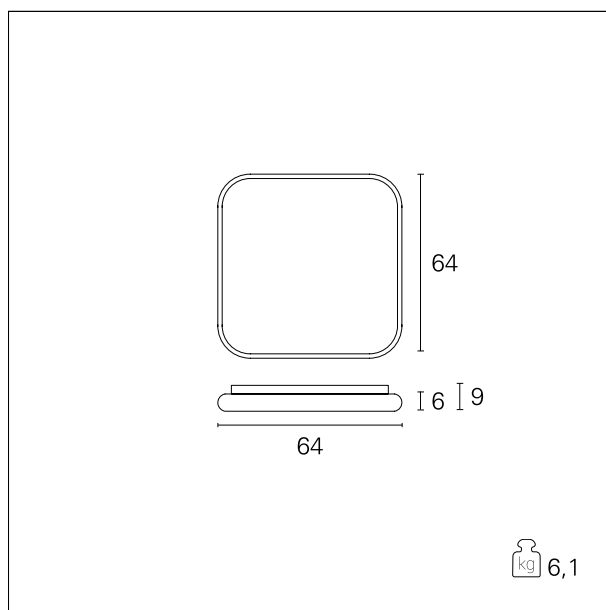

Dama

GRF12221DM - 64 x 64 cm. - 62 W - 3720 lm / 3000 K / CRI > 80

DESCRIZIONE

Di forma quadrata, Dama è realizzata in alluminio verniciato bianco opaco o nero opaco; è dotata di schermo opalino diffondente in PMMA e, grazie alle sorgenti SMD LED integrate nel corpo dell'apparecchio, si illumina in modo perfettamente uniforme; Dama permette di ottenere effetti di luce morbida e diffusa verso il basso ed è quindi particolarmente indicata per illuminare gli ambienti con luce uniforme, perfettamente distribuita e priva di ombre dure. Dama è completa di driver integrati nel corpo dell'apparecchio ed è disponibile nelle versioni con controllo On/Off o con controllo dimmerabile 1...10V, Push, DALI. Completano la gamma le versioni per luce in emergenza permanente con 1 ora di autonomia, tempo di accensione 0,5 sec. e tempo di ricarica 24 h.

switch 1...10 / Push / DALI

CARATTERISTICHE APPARECCHIO

tipo di installazione	a soffitto
materiale	alluminio
finitura	verniciato opaco
colore	nero
potenza	62 W
lumen output - emissione totale	3720 lm
dimensioni	64 x 64 cm.
peso netto	6,1 kg.

GRF12221DM - 64 x 64 cm. - 62 W - 3720 lm / 3000 K / CRI > 80

CARATTERISTICHE SORGENTE

tipo sorgente	SMD Led
attacco sorgente	LED
temperatura di colore	3000 K
CRI	CRI > 80

CARATTERISTICHE DRIVER

tipo di alimentatore	1...10 / Push / DALI
----------------------	-----------------------------