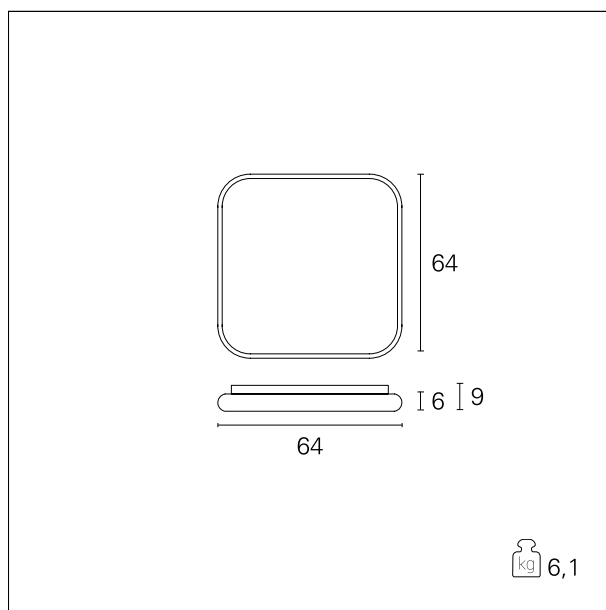

Dama

GRF12221H1 - 64 x 64 cm. - 62 W - 3720 lm / 3000 K / CRI > 80

DESCRIZIONE

Di forma quadrata, Dama è realizzata in alluminio verniciato bianco opaco o nero opaco; è dotata di schermo opalino diffondente in PMMA e, grazie alle sorgenti SMD LED integrate nel corpo dell'apparecchio, si illumina in modo perfettamente uniforme; Dama permette di ottenere effetti di luce morbida e diffusa verso il basso ed è quindi particolarmente indicata per illuminare gli ambienti con luce uniforme, perfettamente distribuita e priva di ombre dure. Dama è completa di driver integrati nel corpo dell'apparecchio ed è disponibile nelle versioni con controllo On/Off o con controllo dimmerabile 1...10V, Push, DALI. Completano la gamma le versioni per luce in emergenza permanente con 1 ora di autonomia, tempo di accensione 0,5 sec. e tempo di ricarica 24 h.

switch

Emergency 1 h.

CARATTERISTICHE APPARECCHIO

tipo di installazione
materiale
finitura
colore
potenza
lumen output - emissione totale
dimensioni
peso netto

a soffitto
alluminio
verniciato opaco
nero
62 W
3720 lm
64 x 64 cm.
6,1 kg.

CARATTERISTICHE ELETTRICHE

alimentazione
tipo di alimentazione
classe di isolamento

220÷240 V
Emergenza 1 h.
Classe I

CARATTERISTICHE MECCANICHE

IP apparecchio

IP20

Dama

GRF12221H1 - 64 x 64 cm. - 62 W - 3720 lm / 3000 K / CRI > 80