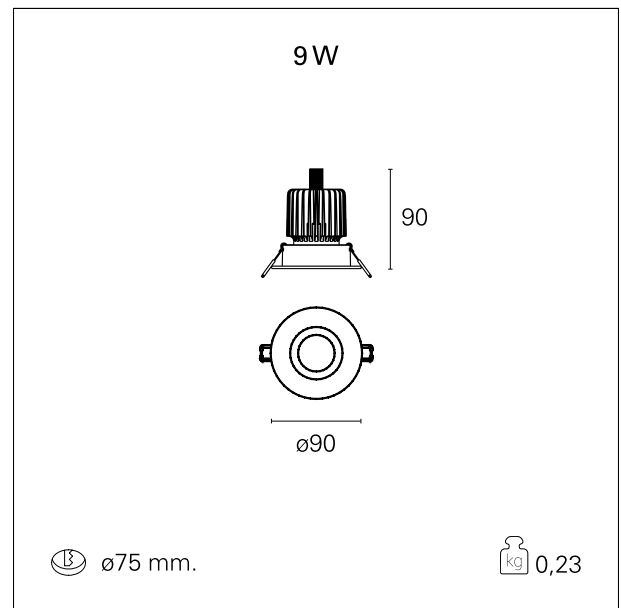

#### DESCRIZIONE

Show è un incassato professionale di dimensioni ridotte equipaggiato con led CoB ad alta qualità cromatica, con valori di CRI > 90 e SDCM < 3. Impermeabile all'acqua e alla polvere, Show si distingue per il suo grado IP65, che lo rende adatto ad essere installato anche in ambienti dove è richiesta una particolare attenzione alla protezione degli apparecchi e alla loro pulizia. Grazie a questa caratteristica Show mantiene più facilmente nel tempo le performance luminose date dal led e dall'ottica speculare che lo equipaggia

#### CARATTERISTICHE APPARECCHIO

tipo di installazione  
materiale  
colore  
potenza  
lumen output - emissione totale  
efficacia  
peso netto

**incassati**  
**alluminio**  
**bianco**  
**9 W**  
**815 lm**  
**91 lm/W**  
**0,23 kg.**

#### DIMENSIONI FORO D'INCASSO

diametro foro incasso **ø 75 mm.**