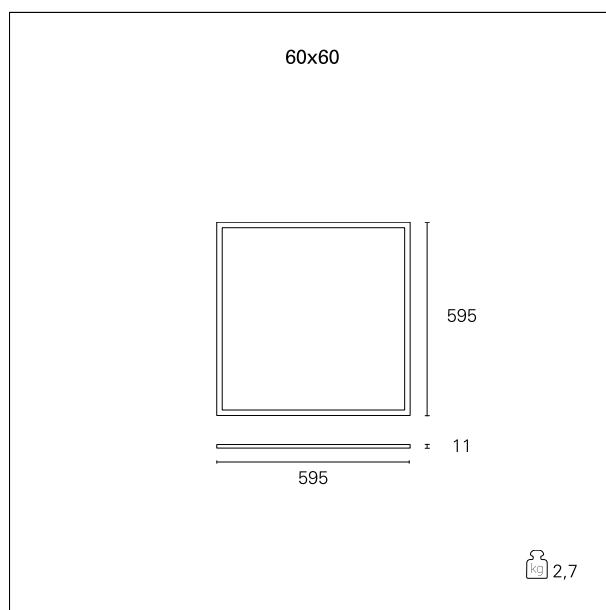

Led Panel Smart

INC1235PD - 60 x 60 cm. - 36 W - 3000 K / 3000 K / CRI > 80

DESCRIZIONE

La linea Led Panel Smart presenta un'ampia gamma di versioni per potenze, temperature di colore e alimentazioni. Tutte le versioni sono caratterizzate da un elevato controllo delle emissioni luminose per garantire il massimo comfort visivo con valori di UGR<19 e dalla totale assenza di flickering.

switch

Pan Digital

CARATTERISTICHE APPARECCHIO

materiale	alluminio estruso
colore	bianco
potenza	36 W
lumen output - emissione totale	3400 lm
efficacia	94 lm/W
dimensioni	60 x 60 cm.
peso netto	2,7 kg.

CARATTERISTICHE ELETTRICHE