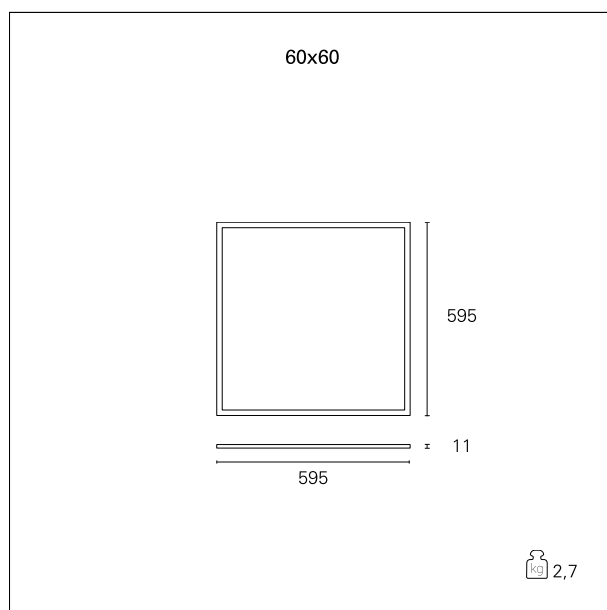

Led Panel Smart

INC1236 - 60 x 60 cm. - 36 W - 3000 K / 3000 K / CRI > 80

DESCRIZIONE

La linea Led Panel Smart presenta un'ampia gamma di versioni per potenze, temperature di colore e alimentazioni. Tutte le versioni sono caratterizzate da un elevato controllo delle emissioni luminose per garantire il massimo comfort visivo con valori di UGR<19 e dalla totale assenza di flickering.

switch

1...10 / Push / DALI

CARATTERISTICHE APPARECCHIO

materiale	alluminio estruso
colore	bianco
potenza	36 W
lumen output - emissione totale	3400 lm
efficacia	94 lm/W
dimensioni	60 x 60 cm.
peso netto	2,7 kg.