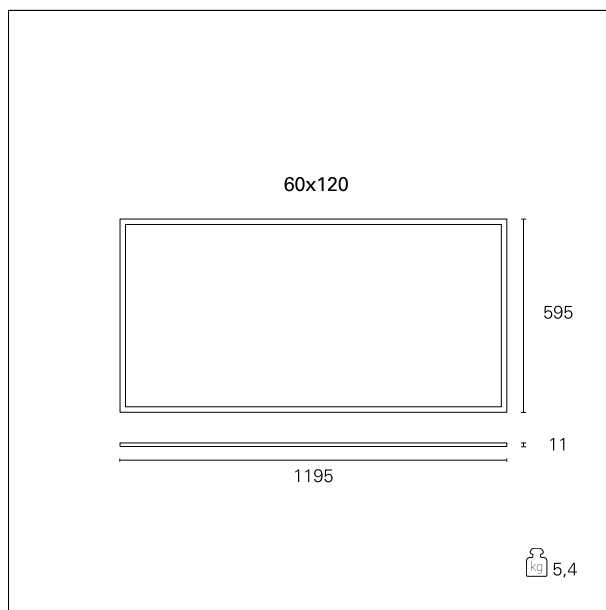

Led Panel Smart

INC1241 - 60 x 120 cm. - 60 W - 4000 K / 4000 K / CRI > 80

DESCRIZIONE

La linea Led Panel Smart presenta un'ampia gamma di versioni per potenze, temperature di colore e alimentazioni. Tutte le versioni sono caratterizzate da un elevato controllo delle emissioni luminose per garantire il massimo comfort visivo con valori di UGR<19 e dalla totale assenza di flickering.

switch

1...10 / Push / DALI

CARATTERISTICHE APPARECCHIO

materiale	alluminio estruso
colore	bianco
potenza	60 W
lumen output - emissione totale	6360 lm
efficacia	106 lm/W
dimensioni	60 x 120 cm.
peso netto	5,4 kg.

CARATTERISTICHE ELETTRICHE

alimentazione	220÷240 V
tipo di alimentazione	1...10 / Push / DALI
classe di isolamento	Classe II

CARATTERISTICHE MECCANICHE

IP apparecchio	IP40
IK	IK03

Led Panel Smart

INC1241 - 60 x 120 cm. - 60 W - 4000 K / 4000 K / CRI > 80