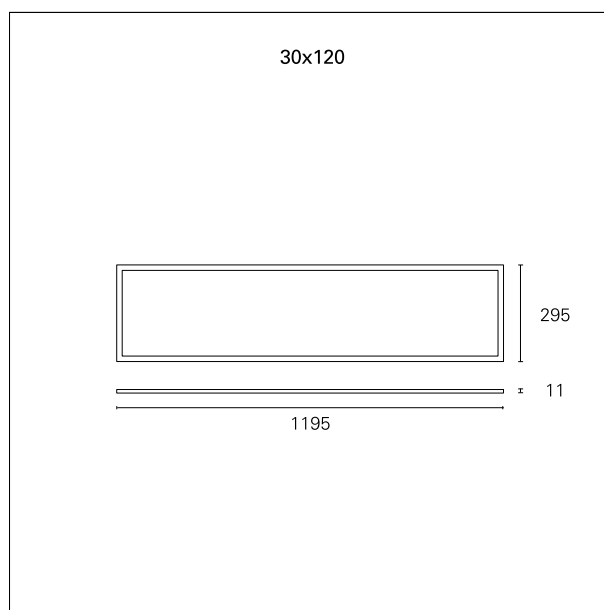

Led Panel Smart

INC1250PD - 30 x 120 cm. - 36 W - 4000 K / 4000 K / CRI > 80

DESCRIZIONE

La linea Led Panel Smart presenta un'ampia gamma di versioni per potenze, temperature di colore e alimentazioni. Tutte le versioni sono caratterizzate da un elevato controllo delle emissioni luminose per garantire il massimo comfort visivo con valori di UGR<19 e dalla totale assenza di flickering.

switch

Pan Digital

CARATTERISTICHE APPARECCHIO

materiale	alluminio estruso
colore	bianco
potenza	36 W
lumen output - emissione totale	4130 lm
efficacia	115 lm/W
dimensioni	30 x 120 cm.
peso netto	2,9 kg.

CARATTERISTICHE ELETTRICHE

alimentazione	220÷240 V
tipo di alimentazione	Pan Digital
classe di isolamento	Classe II

CARATTERISTICHE MECCANICHE

IP apparecchio	IP40
IK	IK03

Led Panel Smart

INC1250PD - 30 x 120 cm. - 36 W - 4000 K / 4000 K / CRI > 80