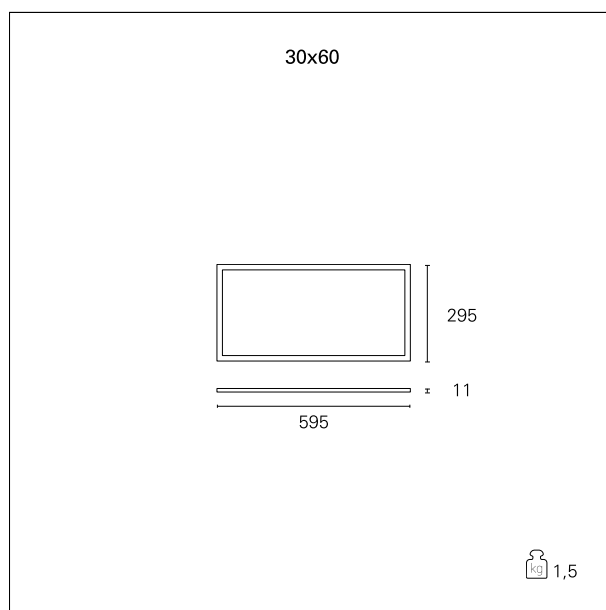

Led Panel Smart

INC1260PD - 30 x 60 cm. - 36 W - 4000 K / 4000 K / CRI > 80

DESCRIZIONE

La linea Led Panel Smart presenta un'ampia gamma di versioni per potenze, temperature di colore e alimentazioni. Tutte le versioni sono caratterizzate da un elevato controllo delle emissioni luminose per garantire il massimo comfort visivo con valori di UGR<19 e dalla totale assenza di flickering.

switch

Pan Digital

CARATTERISTICHE APPARECCHIO

materiale	alluminio estruso
colore	bianco
potenza	36 W
lumen output - emissione totale	3920 lm
efficacia	109 lm/W
dimensioni	30 x 60 cm.
peso netto	1,5 kg.

CARATTERISTICHE ELETTRICHE

alimentazione	220÷240 V
tipo di alimentazione	Pan Digital
classe di isolamento	Classe II

CARATTERISTICHE MECCANICHE

IP apparecchio	IP40
IK	IK03

Led Panel Smart

INC1260PD - 30 x 60 cm. - 36 W - 4000 K / 4000 K / CRI > 80