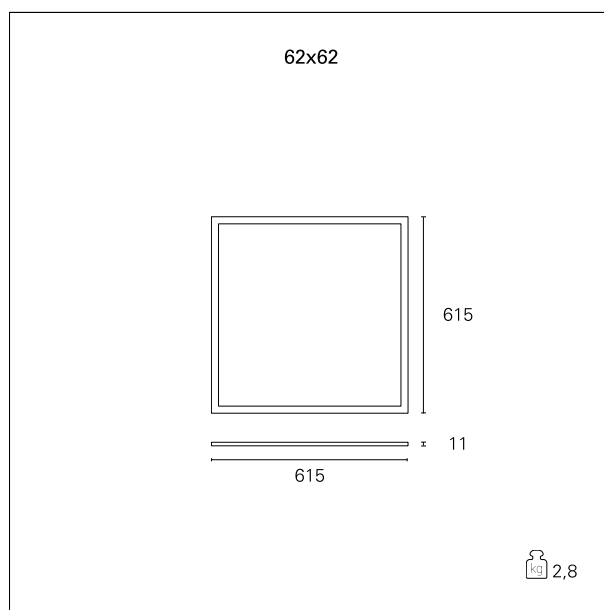

Led Panel Smart

INC1276PD - 62 x 62 cm. - 36 W - 4000 K / 4000 K / CRI > 80

DESCRIZIONE

La linea Led Panel Smart presenta un'ampia gamma di versioni per potenze, temperature di colore e alimentazioni. Tutte le versioni sono caratterizzate da un elevato controllo delle emissioni luminose per garantire il massimo comfort visivo con valori di UGR<19 e dalla totale assenza di flickering.

switch

Pan Digital

CARATTERISTICHE APPARECCHIO

materiale	alluminio estruso
colore	bianco
potenza	36 W
lumen output - emissione totale	3850 lm
efficacia	107 lm/W
dimensioni	62 x 62 cm.
peso netto	2,8 kg.

CARATTERISTICHE ELETTRICHE