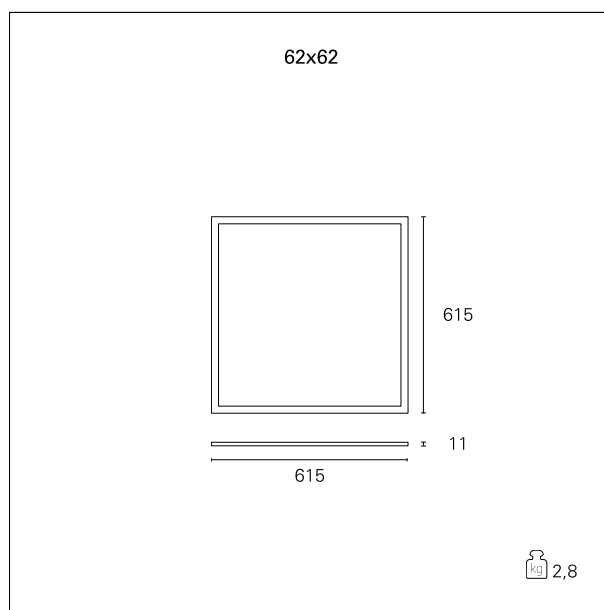

Led Panel Smart

INC1278D - 62 x 62 cm. - 36 W - 3000 K / 3000 K / CRI > 80

DESCRIZIONE

La linea Led Panel Smart presenta un'ampia gamma di versioni per potenze, temperature di colore e alimentazioni. Tutte le versioni sono caratterizzate da un elevato controllo delle emissioni luminose per garantire il massimo comfort visivo con valori di UGR<19 e dalla totale assenza di flickering.

switch

1...10 / Push / DALI

CARATTERISTICHE APPARECCHIO

materiale	alluminio estruso
colore	bianco
potenza	36 W
lumen output - emissione totale	3400 lm
efficacia	94 lm/W
dimensioni	62 x 62 cm.
peso netto	2,8 kg.

CARATTERISTICHE ELETTRICHE

alimentazione	220÷240 V
tipo di alimentazione	1...10 / Push / DALI
classe di isolamento	Classe II

CARATTERISTICHE MECCANICHE

IP apparecchio	IP40
IK	IK03

Led Panel Smart

INC1278D - 62 x 62 cm. - 36 W - 3000 K / 3000 K / CRI > 80