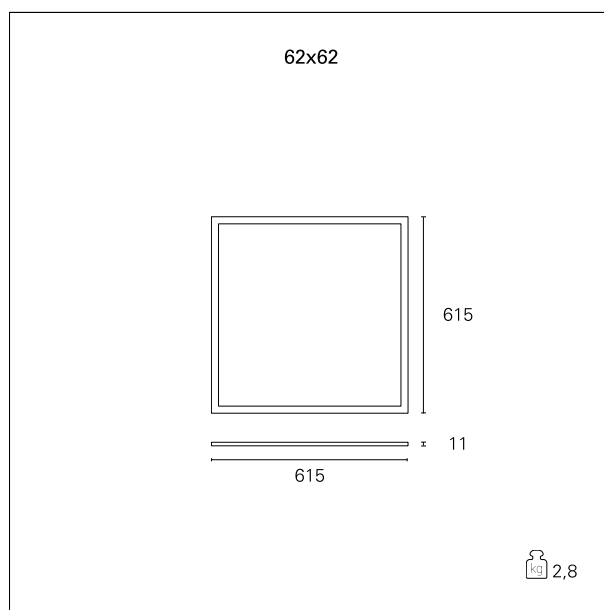

Led Panel Smart

INC1279PD - 62 x 62 cm. - 50 W - 3000 K / 3000 K / CRI > 80

DESCRIZIONE

La linea Led Panel Smart presenta un'ampia gamma di versioni per potenze, temperature di colore e alimentazioni. Tutte le versioni sono caratterizzate da un elevato controllo delle emissioni luminose per garantire il massimo comfort visivo con valori di UGR<19 e dalla totale assenza di flickering.

switch

Pan Digital

CARATTERISTICHE APPARECCHIO

materiale	alluminio estruso
colore	bianco
potenza	50 W
lumen output - emissione totale	4700 lm
efficacia	94 lm/W
dimensioni	62 x 62 cm.
peso netto	2,8 kg.

CARATTERISTICHE ELETTRICHE