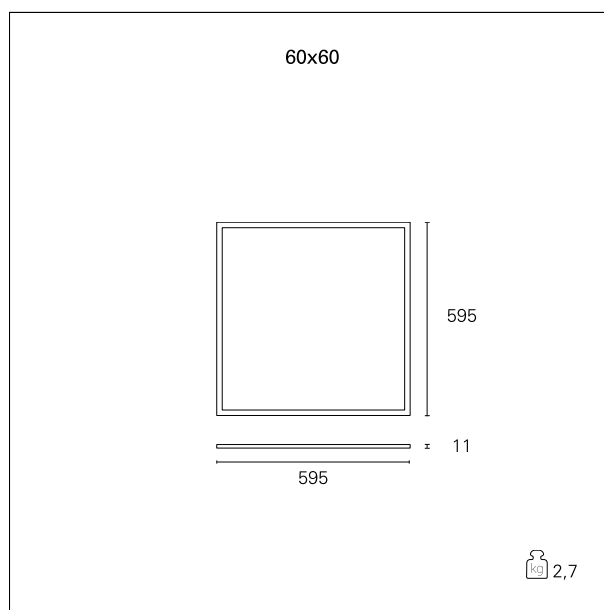

Led Panel Microprismatic

INC56241CA - 60 x 60 cm. - 36 W - 4000 K / 4000 K / CRI > 80

DESCRIZIONE

Panel Led Microprismatic è equipaggiato con il nuovo pannello "Glareless" costituito da uno speciale schermo microprismatico a 3 strati, il quale recupera il 20% in più del flusso emesso e riduce l'abbagliamento, garantendo un valore di UGR<17. Comfort visivo ottimale e assenza di flickering rendono Panel Led Microprismatic l'apparecchio idoneo per l'illuminazione degli ambienti dedicati alle attività lavorative dove si utilizzano monitor e computer portatili.

switch

Casambi

CARATTERISTICHE APPARECCHIO

materiale	alluminio estruso
colore	bianco
potenza	36 W
lumen output - emissione totale	3960 lm
efficacia	110 lm/W
dimensioni	60 x 60 cm.
peso netto	2,8 kg.

CARATTERISTICHE ELETTRICHE