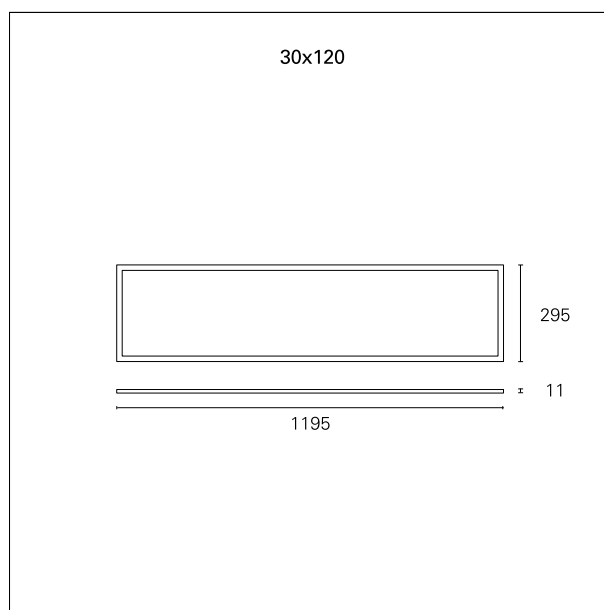

Led Panel Microprismatic

INC56247 - 30 x 120 cm. - 36 W - 4000 K / 4000 K / CRI > 80

DESCRIZIONE

Panel Led Microprismatic è equipaggiato con il nuovo pannello "Glareless" costituito da uno speciale schermo microprismatico a 3 strati, il quale recupera il 20% in più del flusso emesso e riduce l'abbagliamento, garantendo un valore di UGR<17. Comfort visivo ottimale e assenza di flickering rendono Panel Led Microprismatic l'apparecchio idoneo per l'illuminazione degli ambienti dedicati alle attività lavorative dove si utilizzano monitor e computer portatili.

switch

On+Off

CARATTERISTICHE APPARECCHIO

materiale	alluminio estruso
colore	bianco
potenza	36 W
lumen output - emissione totale	3960 lm
efficacia	110 lm/W
dimensioni	30 x 120 cm.
peso netto	2,9 kg.

CARATTERISTICHE ELETTRICHE

alimentazione	220÷240 V
tipo di alimentazione	On+Off
classe di isolamento	Classe II

CARATTERISTICHE MECCANICHE

IP apparecchio	IP40
IK	IK03

Led Panel Microprismatic

INC56247 - 30 x 120 cm. - 36 W - 4000 K / 4000 K / CRI > 80