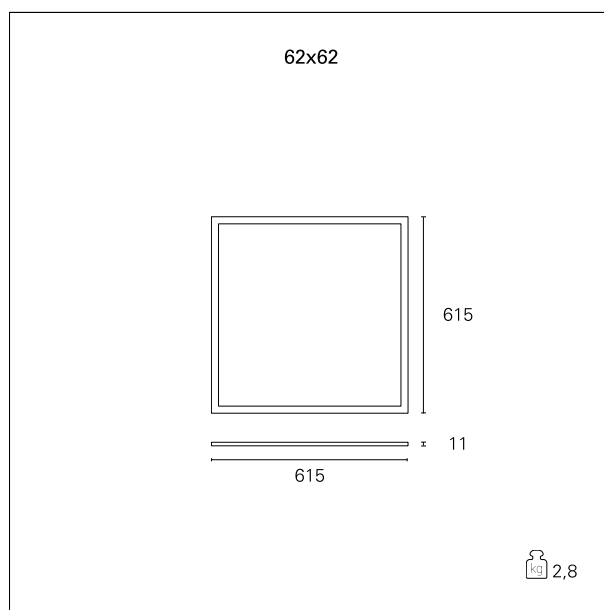

Led Panel Microprismatic

INC56253CA - 62 x 62 cm. - 36 W - 4000 K / 4000 K / CRI > 80

DESCRIZIONE

Panel Led Microprismatic è equipaggiato con il nuovo pannello "Glareless" costituito da uno speciale schermo microprismatico a 3 strati, il quale recupera il 20% in più del flusso emesso e riduce l'abbagliamento, garantendo un valore di UGR<17. Comfort visivo ottimale e assenza di flickering rendono Panel Led Microprismatic l'apparecchio idoneo per l'illuminazione degli ambienti dedicati alle attività lavorative dove si utilizzano monitor e computer portatili.

switch

Casambi

CARATTERISTICHE APPARECCHIO

materiale	alluminio estruso
colore	bianco
potenza	36 W
lumen output - emissione totale	3960 lm
efficacia	110 lm/W
dimensioni	62 x 62 cm.
peso netto	2,8 kg.

CARATTERISTICHE ELETTRICHE