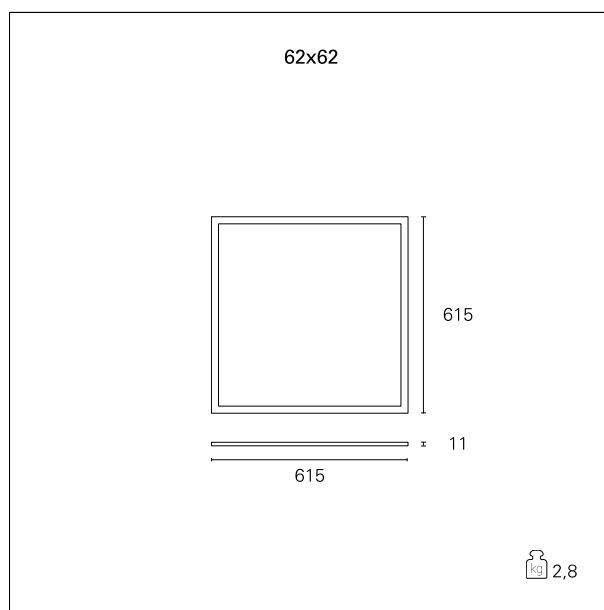

Led Panel Microprismatic

INC56254 - 62 x 62 cm. - 36 W - 4000 K / 4000 K / CRI > 80

DESCRIZIONE

Panel Led Microprismatic è equipaggiato con il nuovo pannello "Glareless" costituito da uno speciale schermo microprismatico a 3 strati, il quale recupera il 20% in più del flusso emesso e riduce l'abbagliamento, garantendo un valore di UGR<17. Comfort visivo ottimale e assenza di flickering rendono Panel Led Microprismatic l'apparecchio idoneo per l'illuminazione degli ambienti dedicati alle attività lavorative dove si utilizzano monitor e computer portatili.

switch 1...10 / Push / DALI

CARATTERISTICHE APPARECCHIO

materiale	alluminio estruso
colore	bianco
potenza	36 W
lumen output - emissione totale	3960 lm
efficacia	110 lm/W
dimensioni	62 x 62 cm.
peso netto	2,8 kg.