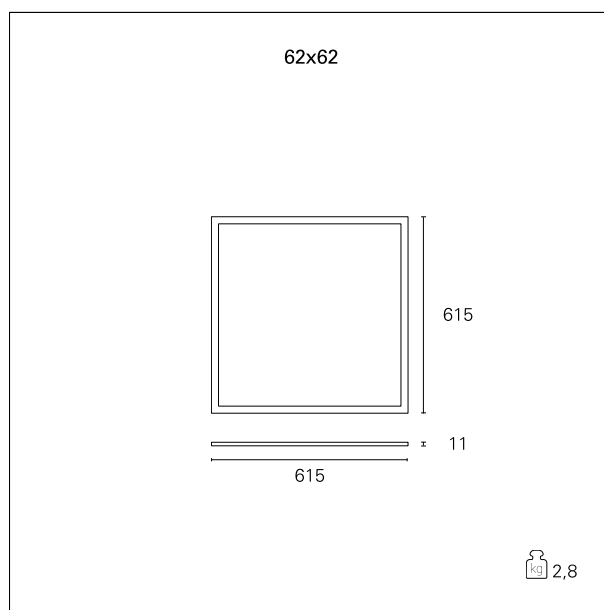

Led Panel Microprismatic

INC56256CA - 62 x 62 cm. - 36 W - 3000 K / 3000 K / CRI > 80

DESCRIZIONE

Panel Led Microprismatic è equipaggiato con il nuovo pannello "Glareless" costituito da uno speciale schermo microprismatico a 3 strati, il quale recupera il 20% in più del flusso emesso e riduce l'abbagliamento, garantendo un valore di UGR<17. Comfort visivo ottimale e assenza di flickering rendono Panel Led Microprismatic l'apparecchio idoneo per l'illuminazione degli ambienti dedicati alle attività lavorative dove si utilizzano monitor e computer portatili.

switch

Casambi

CARATTERISTICHE APPARECCHIO

materiale	alluminio estruso
colore	bianco
potenza	36 W
lumen output - emissione totale	3500 lm
efficacia	97 lm/W
dimensioni	62 x 62 cm.
peso netto	2,8 kg.

CARATTERISTICHE ELETTRICHE