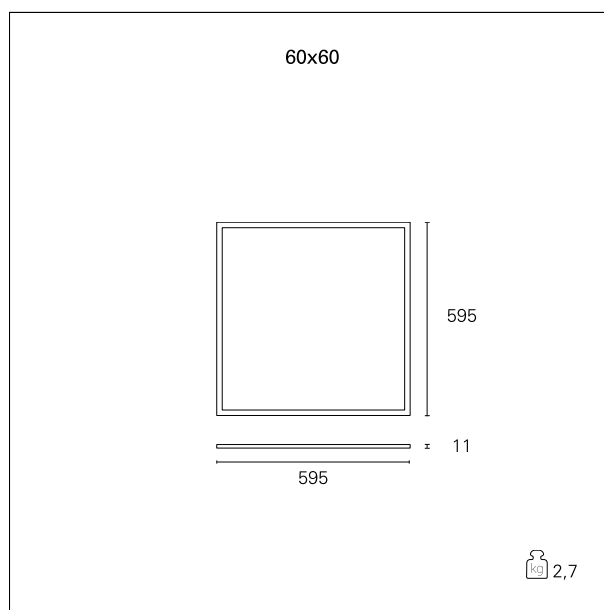

Led Panel Smart

INC56500PD - 60 x 60 cm. - 36 W - 4000 K / 4000 K / CRI > 90

DESCRIZIONE

La linea Led Panel Smart presenta un'ampia gamma di versioni per potenze, temperature di colore e alimentazioni. Tutte le versioni sono caratterizzate da un elevato controllo delle emissioni luminose per garantire il massimo comfort visivo con valori di UGR<19 e dalla totale assenza di flickering.

switch

Pan Digital

CARATTERISTICHE APPARECCHIO

materiale	alluminio estruso
colore	bianco
potenza	36 W
lumen output - emissione totale	3720 lm
efficacia	103 lm/W
dimensioni	60 x 60 cm.
peso netto	2,8 kg.

CARATTERISTICHE ELETTRICHE