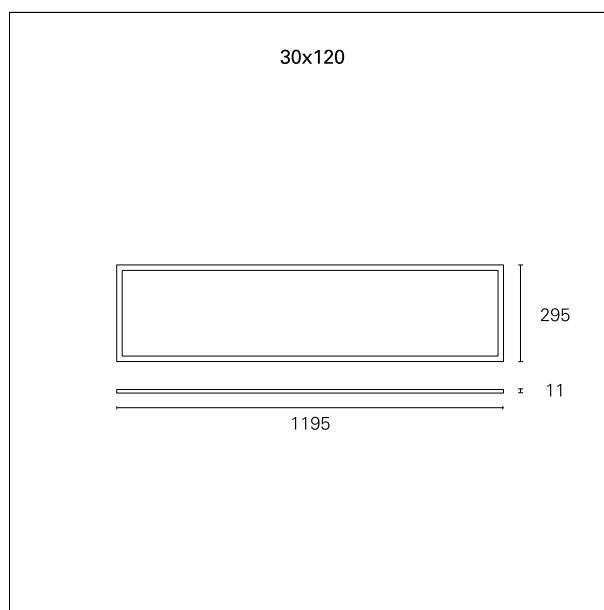

Led Panel Smart

INC56524PD - 30 x 120 cm. - 36 W - 4000 K / 4000 K / CRI > 90

DESCRIZIONE

La linea Led Panel Smart presenta un'ampia gamma di versioni per potenze, temperature di colore e alimentazioni. Tutte le versioni sono caratterizzate da un elevato controllo delle emissioni luminose per garantire il massimo comfort visivo con valori di UGR<19 e dalla totale assenza di flickering.

switch

Pan Digital

CARATTERISTICHE APPARECCHIO

materiale	alluminio estruso
colore	bianco
potenza	36 W
lumen output - emissione totale	3970 lm
efficacia	110 lm/W
dimensioni	30 x 120 cm.
peso netto	2,9 kg.

CARATTERISTICHE ELETTRICHE

alimentazione	220÷240 V
tipo di alimentazione	Pan Digital
classe di isolamento	Classe II

CARATTERISTICHE MECCANICHE

IP apparecchio	IP40
IK	IK03

Led Panel Smart

INC56524PD - 30 x 120 cm. - 36 W - 4000 K / 4000 K / CRI > 90