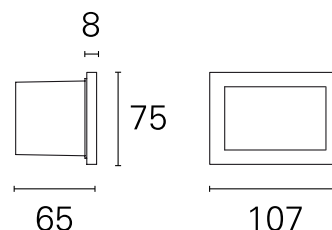

Horizontal diffuser

CARATTERISTICHE ELETTRICHE

alimentazione
tipo di alimentazione
classe di isolamento

220÷240 V
On÷Off
Classe I

CARATTERISTICHE MECCANICHE

IP apparecchio

IP65