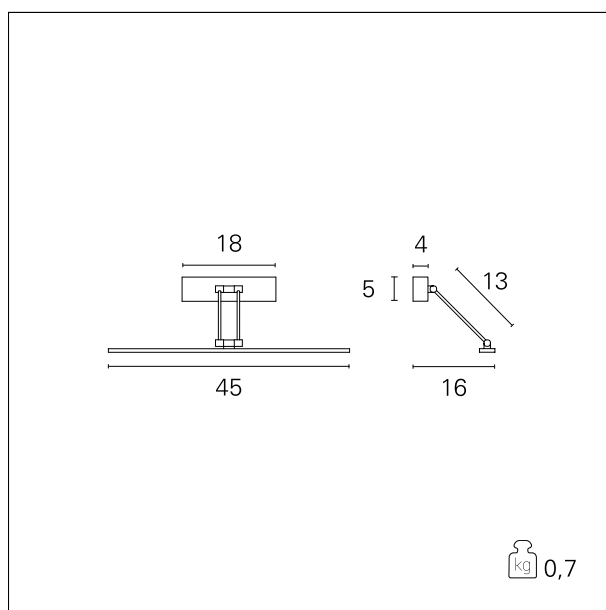

Susy

PAR00223 - 8 W / 3000 K / CRI > 80

DESCRIZIONE

Apparecchio da parete. Corpo in metallo orientabile. Finitura cromo. Sorgente LED ad alta efficienza. Per luce diretta per l'illuminazione dei quadri. Driver elettronico integrato nell'apparecchio.

switch

On÷Off

CARATTERISTICHE APPARECCHIO

tipo di installazione
materiale
finitura
colore
potenza
lumen output - emissione totale
peso netto

a parete
metallo
cromato
Cromo
8 W
640 lm
0,70 kg.

CARATTERISTICHE ELETTRICHE