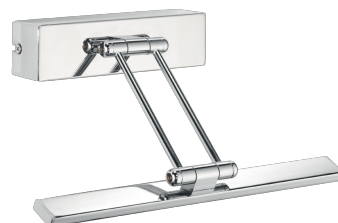

Susy

PAR00223 - 8 W / 3000 K / CRI > 80

DESCRIZIONE

Apparecchio da parete. Corpo in metallo orientabile. Finitura cromo. Sorgente LED ad alta efficienza. Per luce diretta per l'illuminazione dei quadri. Driver elettronico integrato nell'apparecchio.

switch

On÷Off

CARATTERISTICHE APPARECCHIO

tipo di installazione
materiale
finitura
colore
potenza
lumen output - emissione totale
peso netto

a parete
metallo
cromato
Cromo
8 W
640 lm
0,70 kg.

CARATTERISTICHE ELETTRICHE