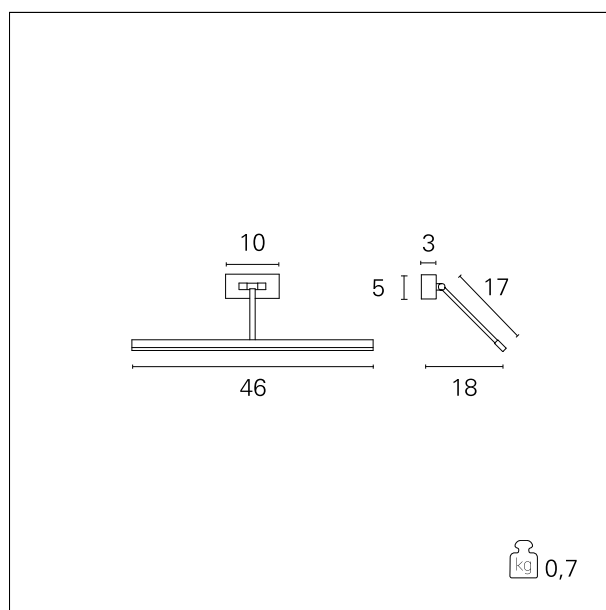

Giuly

PAR00226 - 5 W / 3000 K / CRI > 80

DESCRIZIONE

Apparecchio da parete. Corpo in metallo orientabile. Finitura cromo. Sorgente LED ad alta efficienza. Per luce diretta per l'illuminazione dei quadri. Driver elettronico integrato nell'apparecchio.

switch

On÷Off

CARATTERISTICHE APPARECCHIO

tipo di installazione	a parete
materiale	metallo
colore	Cromo
potenza	5 W
lumen output - emissione totale	400 lm
peso netto	0,60 kg.

CARATTERISTICHE ELETTRICHE

alimentazione	220÷240 V
tipo di alimentazione	On÷Off
classe di isolamento	Classe I

CARATTERISTICHE MECCANICHE

IP apparecchio	IP20
----------------	-------------

Giuly

PAR00226 - 5 W / 3000 K / CRI > 80

CARATTERISTICHE SORGENTE

tipo sorgente	SMD Led
attacco sorgente	LED
temperatura di colore	3000 K
CRI	CRI > 80