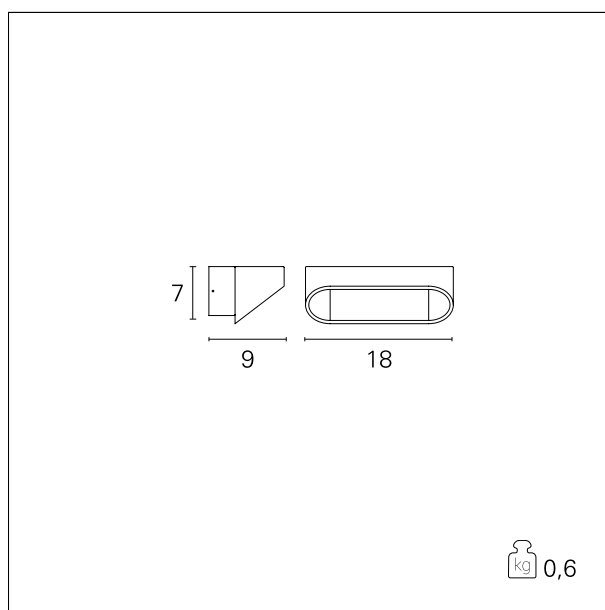

#### DESCRIZIONE

Grace, realizzata in alluminio, è particolarmente indicato per l'illuminazione diffusa negli ambienti indoor. È disponibile nelle due versioni da 18 cm e da 30 cm. di larghezza, equipaggiate rispettivamente con power LED 5 W per emissione indiretta e 2x 5W per doppia emissione diretta / indiretta. Entrambe le versioni sono disponibili in colore bianco o bicolore, bianco per la parte interna a vista e alluminio per la parte esterna. È completa di driver integrato.

#### CARATTERISTICHE APPARECCHIO

tipo di installazione	<b>a parete</b>
materiale	<b>alluminio</b>
colore	<b>Alluminio / Bianco</b>
potenza	<b>5 W</b>
lumen output - emissione totale	<b>310 lm</b>
peso netto	<b>0,60 kg.</b>