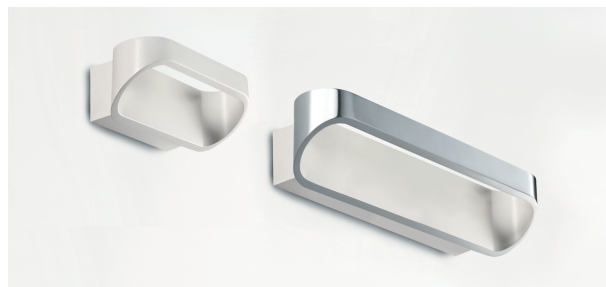

#### DESCRIZIONE

Grace, realizzata in alluminio, è particolarmente indicato per l'illuminazione diffusa negli ambienti indoor. È disponibile nelle due versioni da 18 cm e da 30 cm. di larghezza, equipaggiate rispettivamente con power LED 5 W per emissione indiretta e 2x 5W per doppia emissione diretta / indiretta. Entrambe le versioni sono disponibili in colore bianco o bicolore, bianco per la parte interna a vista e alluminio per la parte esterna. È completa di driver integrato.

#### CARATTERISTICHE APPARECCHIO

tipo di installazione	<b>a parete</b>
materiale	<b>alluminio</b>
colore	<b>Alluminio / Bianco</b>
potenza	<b>5 W</b>
lumen output - emissione totale	<b>310 lm</b>
peso netto	<b>0,60 kg.</b>