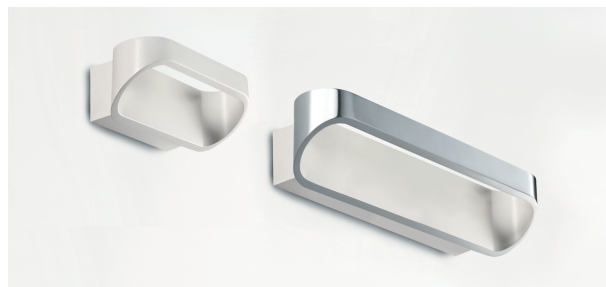

#### DESCRIZIONE

Grace, realizzata in alluminio, è particolarmente indicato per l'illuminazione diffusa negli ambienti indoor. È disponibile nelle due versioni da 18 cm e da 30 cm. di larghezza, equipaggiate rispettivamente con power LED 5 W per emissione indiretta e 2x 5W per doppia emissione diretta / indiretta. Entrambe le versioni sono disponibili in colore bianco o bicolore, bianco per la parte interna a vista e alluminio per la parte esterna. È completa di driver integrato.