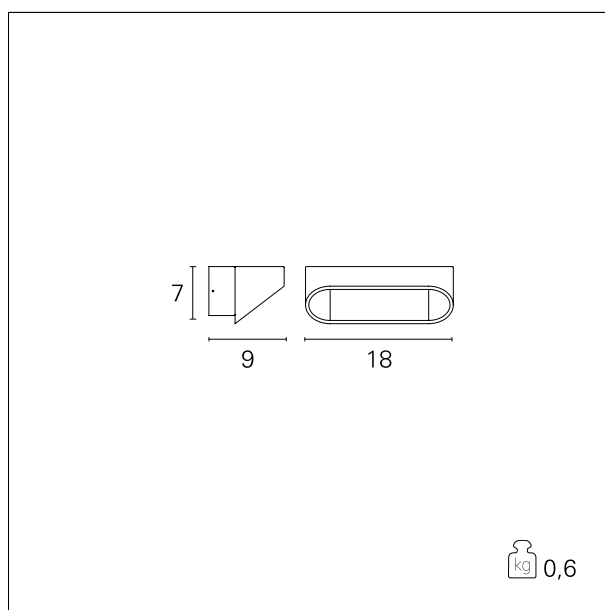

#### DESCRIZIONE

Grace, realizzata in alluminio, è particolarmente indicato per l'illuminazione diffusa negli ambienti indoor. È disponibile nelle due versioni da 18 cm e da 30 cm. di larghezza, equipaggiate rispettivamente con power LED 5 W per emissione indiretta e 2x 5W per doppia emissione diretta / indiretta. Entrambe le versioni sono disponibili in colore bianco o bicolore, bianco per la parte interna a vista e alluminio per la parte esterna. È completa di driver integrato.

#### CARATTERISTICHE APPARECCHIO

tipo di installazione  
materiale  
colore  
potenza  
lumen output - emissione totale  
peso netto

**a parete**  
**alluminio**  
**Bianco**  
**5 W**  
**310 lm**  
**0,60 kg.**